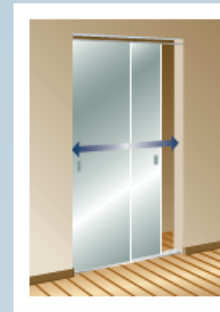

- Access to closet: 100%
- Exterior projection: 50%
- Width: up to 72"

**PIVOT**

For confined spaces (pantries, linen closets)

- Access to closet: 100%
- Exterior projection: 100%
- Width: up to 36"

## CHOISIR VOTRE TYPE DE PORTE

**COULISSANTE**

Pour les grandes ouvertures (chambres à coucher, halls d'entrée, bureaux)

- Accessibilité au placard : 50%
- Projection extérieure : 0%
- Largeur : jusqu'à 192"

**PLIANTE**

Pour les espaces étroits (salles de bain, salles de lavage)

- Accessibilité au placard : 100%
- Projection extérieure : 50%
- Largeur : jusqu'à 72"

**PIVOTANTE**

Pour les endroits restreints (garde-manger, penderies)