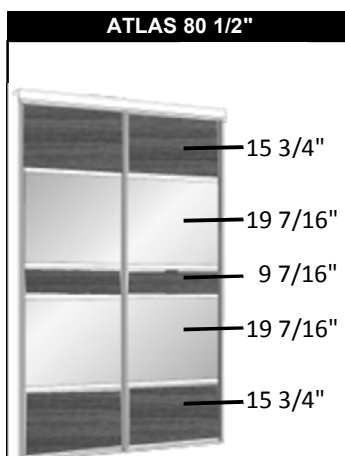

Collection Mix

ATLAS

Créez votre porte en choisissant un fini bois pour les insertions**

LARGEUR Exacte	HAUTEUR Exacte	CADRE Titanium - Blanc - Noir - Champagne
		Verre Givré Opaque
COULISSANTE		
36" (2p)	80½"	467,55
	96"	527,05
48" (2p)	80½"	567,15
	96"	655,10
60" (2p)	80½"	623,20
	96"	784,50
72" (2p)	80½"	713,50
	96"	852,50
96" (4p)	80½"	1057,40
	96"	1234,15
108" (3p)	80½"	1141,20
	96"	1326,00
120" (4p)	80½"	1236,30
	96"	1548,40
144" (4p)	80½"	1437,30
	96"	1700,30

Grandeur Standard seulement

** Fini Bois: Blanc / Blanc Grain de Bois / Cerisier / Chocolat / Érable Doré / Gris Acier / Gris Brunante / Noir / Noyer / Zebra
Antique / Béton / Bois de Rivage

STUDIO

Créez votre porte en choisissant un fini bois pour les insertions*

LARGEUR Exacte	HAUTEUR Exacte	CADRE Titanium - Blanc - Noir - Champagne
		Verre Givré Opaque
COULISSANTE		
36" (2p)	80½"	546,75
	96"	674,85
48" (2p)	80½"	620,90
	96"	720,35
60" (2p)	80½"	708,95
	96"	919,30
72" (2p)	80½"	782,30
	96"	1020,55
96" (4p)	80½"	1262,80
	96"	1321,85
108" (3p)	80½"	1248,20
	96"	1540,70
120" (4p)	80½"	1411,80
	96"	1822,40
144" (4p)	80½"	1574,90
	96"	2024,95

Grandeur Standard seulement