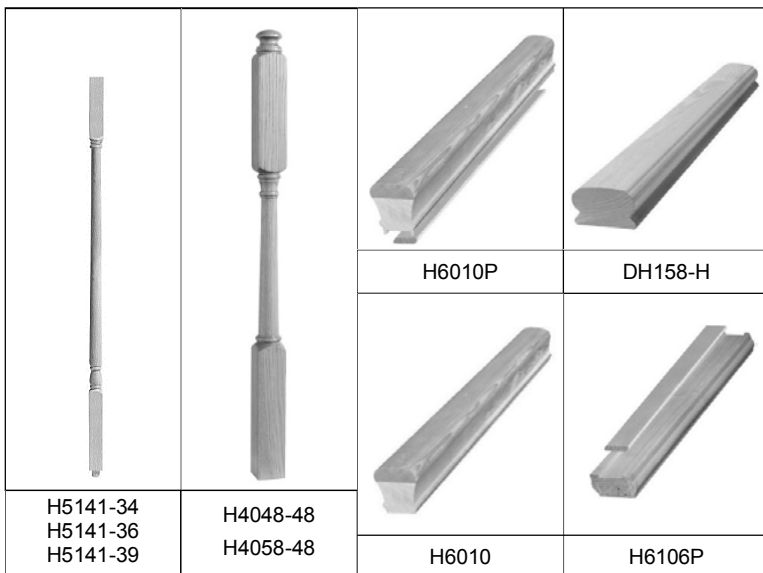

COLLECTION TRADITIONNEL

SÉRIE SALEM - PRUCHE 1 1/4"

BARREAUX			
#	DIMENSION	Carton Maître	PRIX/UNIT.
H5141-34	1 1/4"x 1 1/4"x 34"	24	15,25
H5141-36	1 1/4"x 1 1/4"x 36"	24	16,40
H5141-39	1 1/4"x 1 1/4"x 39"	24	17,15

POTEAUX & DEMI-POTEAUX		
#	DIMENSION	PRIX/UNIT.
H4048-48	3 1/4"x 3 1/4"x 48"	116,35
H4058-48	(Demi) 3 1/4"x 1 5/8" x 48"	58,40

MAIN COURANTE		
#	DIMENSION	PRIX/UNIT.
H6010P-08	2 3/8" x 2 1/4" x 8' (Filet 1 1/4")	124,05
H6010P-14	2 3/8" x 2 1/4" x 14' (Filet 1 1/4")	243,25
H6010-08	2 3/8" x 2 1/4" x 8' (Sans filet)	113,25
H6010-14	2 3/8" x 2 1/4" x 14' (Sans filet)	214,90

MAIN COURANTE (SANS FILET)		
#	DIMENSION	PRIX/UNIT.
DH158-H06	2 5/8" x 1 5/8" x 6'	32,40
DH158-H08	2 5/8" x 1 5/8" x 8'	43,20
DH158-H10	2 5/8" x 1 5/8" x 10'	53,90

**SYSTÈME AVEC POTEAUX SEULEMENT
COURBES NON DISPONIBLES POUR CETTE SÉRIE**

LISSÉS (AVEC FILET)		
#	DIMENSION	PRIX/UNIT.
H6106P-08	1 3/8" x 2 1/2" x 8' (Filet 1 1/4")	40,35

ACCESSOIRES			
#	DESCRIPTION	Carton Maître	PRIX/UNIT.
HBW21	Support Main Courante (métal laiton)		8,70
HBW22	Support Moderne Métal Noir		9,10
HBW23-SB	Support Zen Métal Noir		13,40
HB904	Kit Goujon Pour Rampe	6	7,20
HB350	2 Goujons Acier Pour Poteau	6	13,50

VOIR PAGE A26 POUR AUTRES ACCESSOIRES

Vernissage des produits: +60% (minimum $188.)