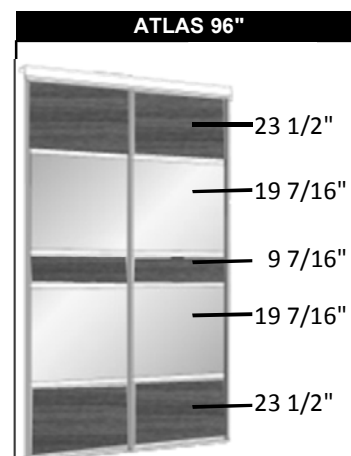

Collection Mix

ATLAS

Créez votre porte en choisissant un fini bois pour les insertions**

LARGEUR Exacte	HAUTEUR Exacte	CADRE Titanium - Blanc - Noir - Champagne
		Verre Givré Opaque
COULISSANTE		
36" (2p)	80½"	467,55
	96"	527,05
48" (2p)	80½"	567,15
	96"	655,10
60" (2p)	80½"	623,20
	96"	784,50
72" (2p)	80½"	713,50
	96"	852,50
96" (4p)	80½"	1057,40
	96"	1234,15
108" (3p)	80½"	1141,20
	96"	1326,00
120" (4p)	80½"	1236,30
	96"	1548,40
144" (4p)	80½"	1437,30
	96"	1700,30

Grandeur Standard seulement

** Fini Bois: Blanc / Blanc Grain de Bois / Cerisier / Chocolat / Érable Doré / Gris Acier / Gris Brunante / Noir / Noyer / Zebra
Antique / Béton / Bois de Rivage

STUDIO

Créez votre porte en choisissant un fini bois pour les insertions*

LARGEUR Exacte	HAUTEUR Exacte	CADRE Titanium - Blanc - Noir - Champagne
		Verre Givré Opaque
COULISSANTE		
36" (2p)	80½"	546,75
	96"	674,85
48" (2p)	80½"	620,90
	96"	720,35
60" (2p)	80½"	708,95
	96"	919,30
72" (2p)	80½"	782,30
	96"	1020,55
96" (4p)	80½"	1262,80
	96"	1321,85
108" (3p)	80½"	1248,20
	96"	1540,70
120" (4p)	80½"	1411,80
	96"	1822,40
144" (4p)	80½"	1574,90
	96"	2024,95

Grandeur Standard seulement