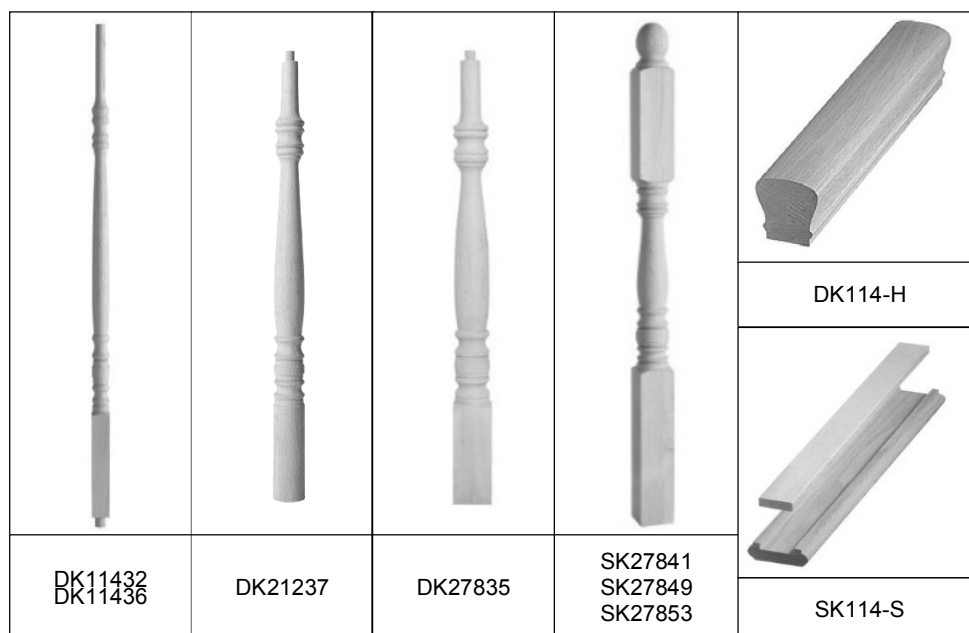

COLLECTION CLASSIC

SÉRIE PRESTON - CHÊNE 1 1/4"

BARREAUX			
#	DIMENSION	Carton Maître	PRIX/ UNIT.
DK11432	1 1/4 X 1 1/4 X 32"	24	24,15
DK11436	1 1/4 X 1 1/4 X 36"	24	26,20
DK11438	1 1/4 X 1 1/4 X 38"		30,50

MAIN COURANTE		
#	DIMENSION	PRIX/ UNIT.
DK114-H06	2 3/8 X 2 1/4" X 6' - EN ÉCOULEMENT	153,25
DK114-H08	2 3/8 X 2 1/4" X 8'	204,35
DK114-H10	2 3/8 X 2 1/4" X 10' - EN ÉCOULEMENT	255,40
DK114-H14	2 3/8 X 2 1/4" X 14'	357,55
DK114-H16	2 3/8 X 2 1/4" X 16'	408,65

POUR LES COURBES, VOIR PAGE A28

POTEAUX & DEMI-POTEAUX		
#	DIMENSION	PRIX/ UNIT.
SK27841	2 7/8 X 2 7/8 X 41 1/2"	200,75
SK27841D	(Demi) 1 7/16 X 2 7/8 X 41 1/2"	107,25
SK27849	2 7/8 X 2 7/8 X 49"	216,55
SK27849D	(Demi) 1 7/16 X 2 7/8 X 49"	116,35
SK27853	2 7/8 X 2 7/8 X 53 3/4"	280,10
SK27853D	(Demi) 1 7/16 X 2 7/8 X 53 3/4"	148,45
DK27835	2 7/8 X 2 7/8 X 35 1/4" Pour courbe - EN ÉCOULEMENT	147,20
DK21237	2 1/2 X 2 1/2 X 37" Pour volute	129,15

LISSÉS (AVEC FILET)		
#	DIMENSION	PRIX/ UNIT.
SK114-S08	3/4 X 2 1/4" X 8'	88,50
SK114-S10	3/4 X 2 1/4" X 10'	110,60
SK114-S12	3/4 X 2 1/4" X 12'	132,70

ACCESSOIRES			
#	DESCRIPTION	Carton Maître	PRIX/ UNIT.
HBK26	Support Main Courante Rond Chêne	6	25,50
HB904	Kit Goujon Pour Rampe	6	7,20
HB350	2 Goujons Acier Pour Poteau	6	13,50

Vernissage des produits: +60% (minimum $188.)

Prix sujets à changer sans préavis --- Remplace la liste de prix du 1er Juin 2015