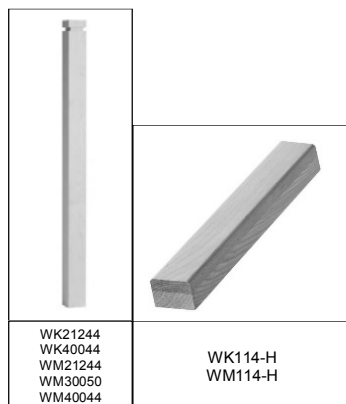

POTEAU ET RAMPE ZEN

POTEAUX & DEMI-POTEAUX		
#	DIMENSION	PRIX/ UNIT.
CHÊNE		
WK21244	21/2 X 21/2 X 44"	135,05
WK21244D	(Demi) 1 1/4 X 21/2 X 44"	67,50
WK40044	4 X 4 X 44"	235,00
ÉRABLE		
WM21244	21/2 X 21/2 X 44"	135,05
WM21244D	(Demi) 1 1/4 X 21/2 X 44"	67,50
WM30050	3 X 3 X 50"	183,80
WM40044	4 X 4 X 44"	250,00