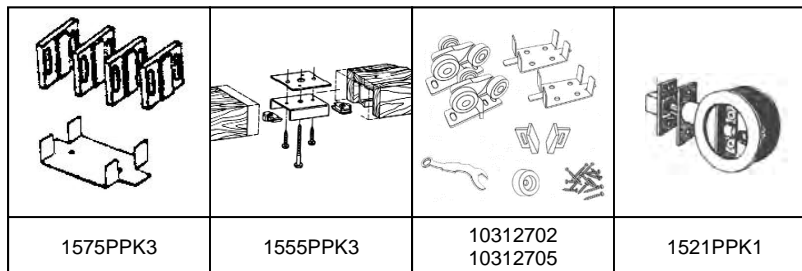

1575PPK3

1555PPK3

10312702
10312705

1521PPK1

Prix sujets à changer sans préavis --- Remplace la liste de prix du 1er JUIN 2015

01