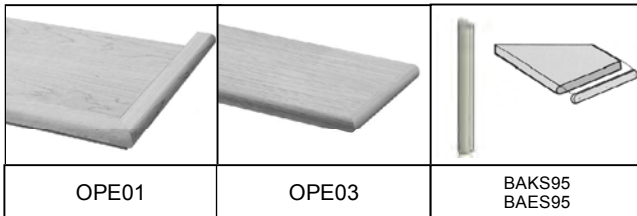

MARCHES SOLIDES

MARCHES 10 1/2"			
#	DIMENSION	Carton Maître	PRIX/UNIT.
CHÊNE			
MAKN036	1 1/16 X 10 1/2 X 36"	5	130,40
MAKN042	1 1/16 X 10 1/2 X 42"	5	152,00
MAKN048	1 1/16 X 10 1/2 X 48"		172,80
MAKN060	1 1/16 X 10 1/2 X 60"		261,20
MAKN072	1 1/16 X 10 1/2 X 72"		313,60
ÉRABLE			
MAMN036	1 1/16 X 10 1/2 X 36"	5	134,00
MAMN042	1 1/16 X 10 1/2 X 42"	5	156,00
MAMN048	1 1/16 X 10 1/2 X 48"		178,80
MAMN060	1 1/16 X 10 1/2 X 60"		276,00
MAMN072	1 1/16 X 10 1/2 X 72"		331,20
MERISIER SÉLECT			
MABS036	1 1/16 X 10 1/2 X 36"	5	135,55
MABS042	1 1/16 X 10 1/2 X 42"	5	157,80
MABS048	1 1/16 X 10 1/2 X 48"	5	181,05
MERISIER NATUREL			
MABN036	1 1/16 X 10 1/2 X 36"	5	97,50
MABN042	1 1/16 X 10 1/2 X 42"	5	129,95
MABN048	1 1/16 X 10 1/2 X 48"	5	148,50

MARCHES 11 1/2"			
#	DIMENSION		PRIX/UNIT.
CHÊNE			
MAKN136	1 1/16 X 11 1/2 X 36"		142,80
MAKN142	1 1/16 X 11 1/2 X 42"		166,80
MAKN148	1 1/16 X 11 1/2 X 48"		190,40
MAKN160	1 1/16 X 11 1/2 X 60"		286,00
MAKN172	1 1/16 X 11 1/2 X 72"		343,20
ÉRABLE			
MAMN136	1 1/16 X 11 1/2 X 36"		146,80
MAMN142	1 1/16 X 11 1/2 X 42"		171,20
MAMN148	1 1/16 X 11 1/2 X 48"		196,00
MAMN160	1 1/16 X 11 1/2 X 60"		302,40
MAMN172	1 1/16 X 11 1/2 X 72"		362,80

OPTIONS		
#	DESCRIPTION	PRIX/UNIT.
OPE01	Nez Rapporté 1 Bout (Chêne, Érable)*	58,05
OPE03	Bout Arrondi (Chêne, Érable)*	19,90
OPE04	Bout Arrondi 2 Côtés	23,30
BAKS95	Bout arrondi rapporté 1 1/16" x 10 1/2" Chêne	8,85
BAES95	Bout arrondi rapporté 1 1/16" x 10 1/2" Érable	10,55
	Coupe Spéciale - Par pièce	12,00
	Marche Belle 2 côtés	+30%

*Spécifiez gauche ou droite

ACCESSOIRES

ACCESSOIRES		
#	DESCRIPTION	PRIX/UNIT.
REALPRO	GABARIT POUR MARCHES ET CONTREMARCHES	64,15