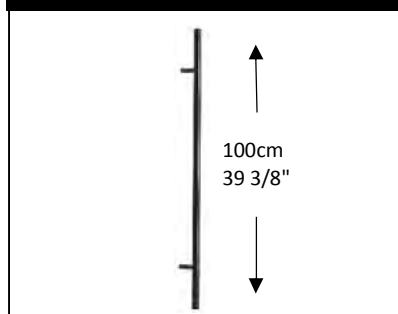

PORTES DE GRANGE & SYSTÈMES DE RAILS

ACCESSOIRES - POIGNÉES

ITEM #	DESCRIPTION	PRIX
POIGNÉES		
2102193-BN	Poignée LOUNGE Acier Inoxydable 3/4" x 39 3/8"	44,95
2102194-HB	Poignée FORGE Noir Martelée 1 3/4" x 12 1/4"	20,65
2102195-HB	Poignée SHED Noir Martelée 1 1/4" x 11 3/4"	12,50
2102196-HB	Poignée PASSAGE Noir 3/4" x 39 3/8"	24,00

**Nouveauté
Septembre 2016**

2102193-BN, 2102196-HB