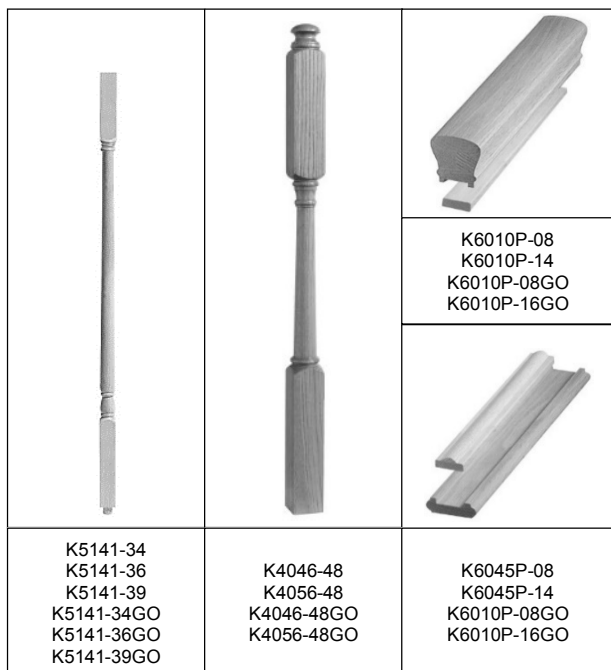

COLLECTION TRADITIONNEL

SÉRIE SALEM - CHÊNE OU PRÉFINI CHÊNE DORÉ 1 1/4"

BARREAUX			
#	DIMENSION	Carton Maître	PRIX/UNIT.
K5141-34	1 1/4 X 1 1/4 X 34"	24	25,20
K5141-36	1 1/4 X 1 1/4 X 36"	24	26,20
K5141-39	1 1/4 X 1 1/4 X 39"	24	27,70
K5141-34GO	1 1/4 X 1 1/4 X 34" PRÉFINI CHÊNE DORÉ	24	35,95
K5141-36GO	1 1/4 X 1 1/4 X 36" PRÉFINI CHÊNE DORÉ	24	37,40
K5141-39GO	1 1/4 X 1 1/4 X 39" PRÉFINI CHÊNE DORÉ	24	40,80

POTEAUX & DEMI-POTEAUX		
#	DIMENSION	PRIX/UNIT.
K4046-48	3" X 3" X48"	205,10
K4056-48	(Demi) 3" X 1 1/2" X48"	108,70
K4046-48GO	3" X 3" X48" PRÉFINI CHÊNE DORÉ	247,85
K4056-48GO	(Demi) 3" X 1 1/2" X48" PRÉFINI CHÊNE DORÉ	157,40

MAIN COURANTE (AVEC FILET)		
#	DIMENSION	PRIX/UNIT.
K6010P-08	2 3/8 X 2 1/4" X 8'	193,50
K6010P-14	2 3/8 X 2 1/4" X 14'	338,65
K6010P-16	2 3/8 X 2 1/4" X 16'	387,05
K6010P-08GO	2 3/8 X 2 1/4" X 8' PRÉFINI CHÊNE DORÉ	271,30
K6010P-14GO	2 3/8 X 2 1/4" X 14' PRÉFINI CHÊNE DORÉ	474,80
K6010P-16GO	2 3/8 X 2 1/4" X 16' PRÉFINI CHÊNE DORÉ	542,60

**SYSTEME AVEC POTEAUX SEULEMENT
COURBES NON DISPONIBLES POUR CETTE SÉRIE**

LISSÉS (AVEC FILET)		
#	DIMENSION	PRIX/UNIT.
K6045P-08	3/4 X 2 3/8" X 8'	74,80
K6045P-14	3/4 X 2 3/8" X 14'	130,85
K6045P-16	3/4 X 2 3/8" X 16'	149,55
K6045P-08GO	3/4 X 2 3/8" X 8' PRÉFINI CHÊNE DORÉ	108,15
K6045P-14GO	3/4 X 2 3/8" X 14' PRÉFINI CHÊNE DORÉ	189,25
K6045P-16GO	3/4 X 2 3/8" X 16' PRÉFINI CHÊNE DORÉ	216,25

ACCESSOIRES			
#	DESCRIPTION	Carton Maître	PRIX/UNIT.
HBW21	Support Main Courante (métal laiton)		8,70
HBW22	Support Moderne Métal Noir		9,10
HBW23-SB	Support Zen Métal Noir		13,40
HB904	Kit Goujon Pour Rampe	6	7,20
HB350	2 Goujons Acier Pour Poteau	6	13,50

VOIR PAGE A26 POUR AUTRES ACCESSOIRES

Vernissage des produits: +60% (minimum $188.)