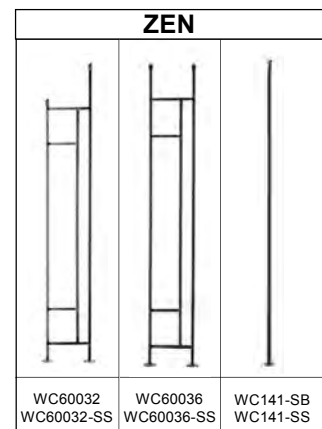

* Vis incluses avec le fer forgé

PANNEAUX FER FORGÉ Avec cap de fixation supérieur			
#	DIMENSION	Carton Maître	PRIX/UNIT.
AZIMUTH			
WA60032-PW	ÉTAIN 3/8 X 6 X 39 15/16" - Escalier	5	55,35
WA60036-PW	ÉTAIN 3/8 X 6 X 39 15/16" - Horizontal	5	55,35
WC141-PW	ÉTAIN 3/8 X 3/8 X 41 1/2" barreau simple		18,75
GALERIA			
WG60032-SS	ARGENT SABLÉ 3/8 X 6 X 39 15/16" - Escalier	5	58,25
WG60036-SS	ARGENT SABLÉ 3/8 X 6 X 39 15/16" - Horizontal	5	58,35
MISSION			
WS13836-SB	1 3/8" x 3/8" X 39 3/4" NOIR SABLÉ	10	37,80
WS13840-SB	1 3/8" x 3/8" X 35 3/4" NOIR SABLÉ	10	39,60
ZEN			
WC60032	NOIR SABLÉ 3/8 X 6 X 39 29/32" - Escalier	5	60,65
WC60036	NOIR SABLÉ 3/8 X 6 X 38" - Horizontal	5	61,25
WC141-SB	NOIR SABLÉ 41 1/2" Barreau Zen droit		18,75
WC60032-SS	ARGENT SABLÉ 3/8 X 6 X 39 29/32" - Escalier	5	54,80
WC60036-SS	ARGENT SABLÉ 3/8 X 6 X 38" - Horizontal	5	54,80
WC141-SS	ARGENT SABLÉ 41 1/2" Barreau Zen droit		18,75

* Vis incluses avec le fer forgé

ACCESSOIRES			
#	DESCRIPTION	Carton Maître	PRIX/UNIT.
HBC38-BL	Capuchon Pour Barreau 3/8" Noir	10	5,50

**Nouveauté
Août 2016**

Prix sujets à changer sans préavis --- Remplace la liste de prix du 1er Juin 2015