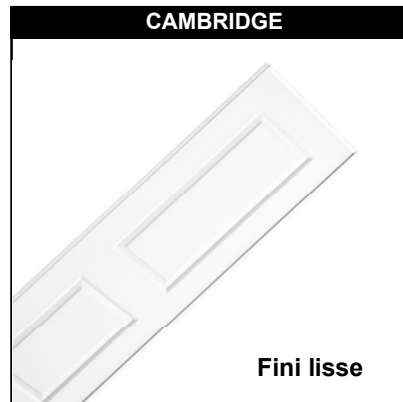

Prix sujets à changer sans préavis --- Remplace la liste de prix du 1er Juin 2015

Collection Lifestyle

PANNEAUX EMBOSSÉS

Portes de placard avec panneaux embossés

LARGEUR Maximale	HAUTEUR Maximale	CADRE : Blanc - Noir - Champagne - Titanium						
		Bostonian Couche d'apprêt	Bostonian Préfini blanc	Cambridge Couche d'apprêt	Rockport Couche d'apprêt	Santa Fe Couche d'apprêt	Vintage Couche d'apprêt	Camden Couche d'apprêt
COULISSANTE								
36" Exacte	80½"	232,40	-	-	-	-	-	-
36" (2p)	80½"	298,35	-	298,35	298,35	298,35	491,45	298,35
48" Exacte	80½"	235,70	282,90	-	-	-	-	-
48" (2p)	80½"	325,20	390,20	325,20	325,20	325,20	563,40	330,30
60" Exacte	80½"	268,15	321,80	-	-	-	-	-
60" (2p)	80½"	355,75	426,90	355,75	355,75	369,65	619,65	387,00
72" Exacte	80½"	284,90	341,90	-	-	-	-	-
72" (2p)	80½"	384,80	461,70	384,80	384,80	424,80	678,95	427,35
96" (3p)	80½"	565,20	678,20	565,20	565,20	617,05	1006,75	642,50
108" (3p)	80½"	607,10	728,45	607,10	607,10	684,70	1048,65	683,75
120" (4p)	80½"	692,90	878,05	692,90	692,90	719,65	1182,25	721,30
144" (4p)	80½"	710,45	900,25	710,50	710,45	1081,45	1299,35	738,45

Note: Les portes Lifestyle peuvent être coupées en HAUTEUR pour ouverture de 76½" à 80½"
Coupe mineure possible en largeur (Approx. 2.5" par panneau)

Option 3^e et 4^e rail non inclus dans le prix. Consultez la page C26 pour commander en option.