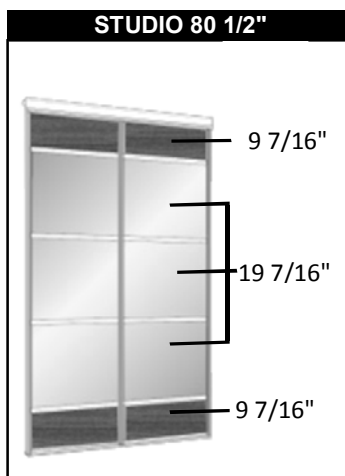

** Fini Bois: Antique / Béton / Blanc / Blanc Grain de Bois / Bois de Rivage / Cerisier / Chocolat / Érable Doré / Gris Acier
Gris Brunante / Noir / Noyer / Zebra

Option 3e et 4e rail non inclus dans le prix. Consultez la page C26 pour commander en option.

Prix sujets à changer sans préavis --- Remplace la liste de prix du 1er Juin 2015