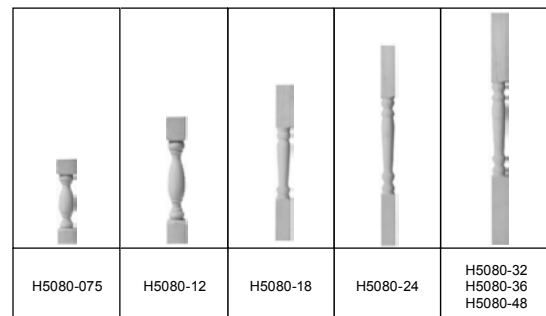

MAIN COURANTE MURALE

MAINS COURANTES		
#	DIMENSION	PRIX/ UNIT.
TK100-H08	1 3/4 X 2" X 8' Chêne Ronde - Dessous Plat	145,05
TP100-H06	1 3/4 X 2" X 6' Pin - Dessous Plat	69,95
TP100-H08	1 3/4 X 2" X 8' Pin - Dessous Plat	92,55
TP100-H10	1 3/4 X 2" X 10' Pin - Dessous Plat	115,70
Acier Inoxydable		
SSR158-H08	1 5/8" X 8' Acier Inoxydable Ronde Avec 3 Supports	350,00
SSR158KITCAP	Kit 2 capuchons Pour Rampe SSR158	17,40
SSR158COUDAJ	Coude Ajustable pour Rampe SSR158	62,55
SSR158CONNECT	Connecteur Pour Rampe SSR158	12,20

**Nouveauté
Août 2016**

BARREAU D'ÉCRAN

BARREAU D'ÉCRAN		
#	DIMENSION	PRIX/ UNIT.
H5080-075	Pruche 1 5/8 X 1 5/8 X 7 1/2"	6,75
H5080-12	Pruche 1 5/8 X 1 5/8 X 12"	9,15
H5080-18	Pruche 1 5/8 X 1 5/8 X 18"	13,20
H5080-24	Pruche 1 5/8 X 1 5/8 X 24"	15,20
H5080-32	Pruche 1 5/8 X 1 5/8 X 32"	20,35
H5080-36	Pruche 1 5/8 X 1 5/8 X 36"	21,95
H5080-48	Pruche 1 5/8 X 1 5/8 X 48"	27,45