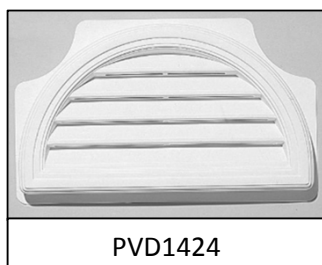

Persiennes de Ventilation

PERSIENNES EN 1 PIÈCE

#	DESCRIPTION	PRIX
PVD1424	DEMI-RONDE 24" X 14" (EMB.) - Jusqu'à épuisement des stocks	36,85
PVC1824	CATHÉDRALE 16" X 22" (EMB.) - Jusqu'à épuisement des stocks	36,85