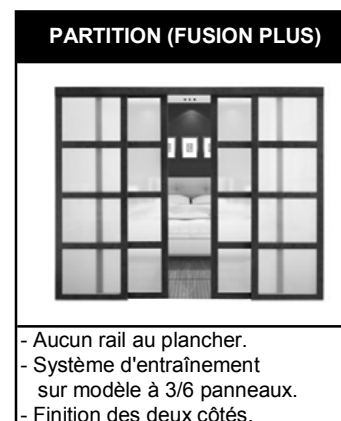

- Aucun rail au plancher.
- Système d'entraînement sur modèle à 3/6 panneaux.
- Finition des deux côtés.

En commandant une porte 3 panneaux, le client doit spécifier:

--> Est-ce que le panneau fixe est à gauche ou à droite.

Prix sujets à changer sans préavis --- Remplace la liste de prix du 1er Juin 2015