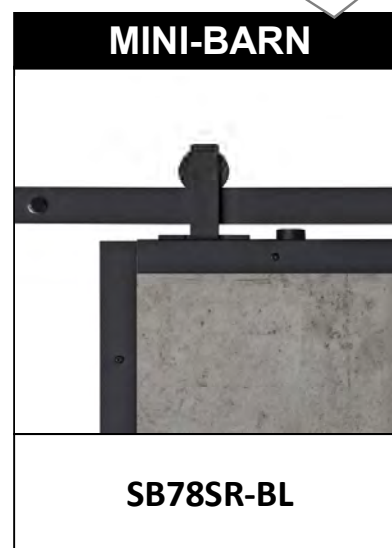

PORTES DE GRANGE & SYSTÈMES DE RAILS

SYSTÈMES DE RAIL COULISSANT

ITEM #	DESCRIPTION	PRIX
SB78MR-BL	Système De Rail ARROW Noir Sablé 1/4" x 1 9/16" x 78 3/4"	345,00
SB78RR-BL	Système De Rail BARN Noir Sablé 1/4" x 1 9/16" x 78 3/4"	355,00
SB78RR-OB	Système De Rail BARN Bronze Huilé 1/4" x 1 9/16" x 78 3/4"	355,00
SB78RR-RW	Système De Rail BARN Acier Naturel 1/4" x 1 9/16" x 78 3/4"	355,00
SB96RR-BL	Système BARN-XL Noir Sablé 1/4" x 1 9/16" x 96" (Pour 2 portes*)	386,00
SB78SR-BL	Système De Rail MINI-BARN Noir Sablé 1/4" x 1 3/8" x 78 3/4"	225,00
SB78WH-BL	Système De Rail HORSESHOE Noir Sablé 1/4" x 1 9/16" x 96"	350,00
SB78WR-BL	Système De Rail WAGON Noir Sablé 1/4" x 1 9/16" x 78 3/4"	385,00

*Kit supplémentaire de roulettes non inclus

Pour porte jusqu'à 37" de largeur.
S'adapte à toutes les portes (max. 150 lbs).
Roulement à billes silencieux.

Nouveauté
Août 2016

Nouveauté
Août 2016

Prix sujets à changer sans préavis --- Remplace la liste de prix du 1er juin 2015