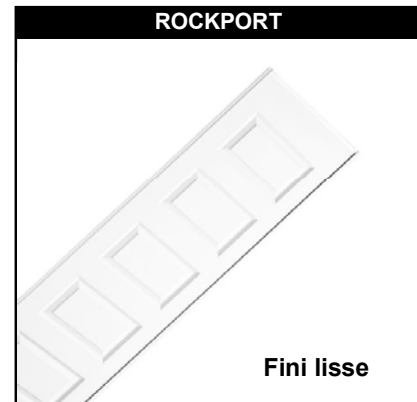

Collection Lifestyle

PANNEAUX EMBOSSÉS

Portes de placard avec panneaux embossés

LARGEUR Maximale	HAUTEUR Maximale	CADRE : Blanc - Noir - Champagne - Titanium						
		Bostonian Couche d'apprêt	Bostonian Préfini blanc	Cambridge Couche d'apprêt	Rockport Couche d'apprêt	Santa Fe Couche d'apprêt	Vintage Couche d'apprêt	Camden Couche d'apprêt
COULISSANTE								
36" Exacte	80½"	232,40	-	-	-	-	-	-
36" (2p)	80½"	298,35	-	298,35	298,35	298,35	491,45	298,35
48" Exacte	80½"	235,70	282,90	-	-	-	-	-
48" (2p)	80½"	325,20	390,20	325,20	325,20	325,20	563,40	330,30
60" Exacte	80½"	268,15	321,80	-	-	-	-	-
60" (2p)	80½"	355,75	426,90	355,75	355,75	369,65	619,65	387,00
72" Exacte	80½"	284,90	341,90	-	-	-	-	-
72" (2p)	80½"	384,80	461,70	384,80	384,80	424,80	678,95	427,35
96" (3p)	80½"	565,20	678,20	565,20	565,20	617,05	1006,75	642,50
108" (3p)	80½"	607,10	728,45	607,10	607,10	684,70	1048,65	683,75
120" (4p)	80½"	692,90	878,05	692,90	692,90	719,65	1182,25	721,30
144" (4p)	80½"	710,45	900,25	710,50	710,45	1081,45	1299,35	738,45

Note: Les portes Lifestyle peuvent être coupées en HAUTEUR pour ouverture de 76½" à 80½"
Coupe mineure possible en largeur (Approx. 2.5" par panneau)

Option 3e et 4e rail non inclus dans le prix. Consultez la page C26 pour commander en option.

Prix sujets à changer sans préavis --- Remplace la liste de prix du 1er Juin 2015