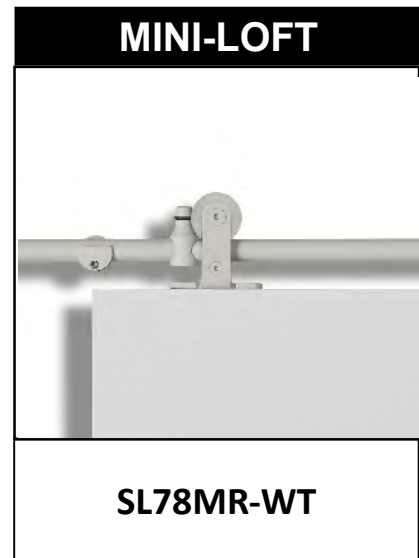

PORTES DE GRANGE & SYSTÈMES DE RAILS

SYSTÈMES DE RAIL COULISSANT

ITEM #	DESCRIPTION	PRIX
SL78RR-BN	Système De Rail LOFT En Acier inoxydable 1" x 78 3/4"	395,00
SL78GR-BN	Système De Rail G-LOFT En Acier Inox. 1" x 78 3/4" - Pour Verre	550,00
SL78MR-WT	Système De Rail MINI-LOFT Blanc Sablé 3/4" x 78 3/4"	250,00
SL78CA-BN	Système De Rail CINEMA En Acier inoxydable 3/4" x 78 3/4"	740,00
SL78UB-BN	Système De Rail URBANO En Acier inoxydable 3/4" x 78 3/4"	680,00

Pour porte jusqu'à 37" de largeur.
S'adapte à toutes les portes (max. 150 lbs).
Roulement à billes silencieux.

Prix sujets à changer sans préavis --- Remplace la liste de prix du 1er juin 2015