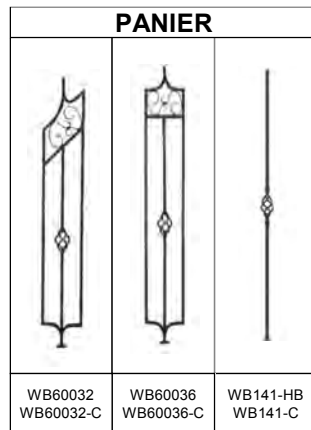

* Vis incluses avec le fer forgé

PANNEAUX FER FORGÉ Avec cap de fixation supérieur			
#	DIMENSION	Carton Maître	PRIX/UNIT.
AZIMUTH			
WA60032-PW	ÉTAIN 3/8 X 6 X 39 15/16" - Escalier	5	55,35
WA60036-PW	ÉTAIN 3/8 X 6 X 39 15/16" - Horizontal	5	55,35
WC141-PW	ÉTAIN 3/8 X 3/8 X 41 1/2" barreau simple		18,75
GALERIA			
WG60032-SS	ARGENT SABLÉ 3/8 X 6 X 39 15/16" - Escalier	5	58,25
WG60036-SS	ARGENT SABLÉ 3/8 X 6 X 39 15/16" - Horizontal	5	58,35
MISSION			
WS13836-SB	1 3/8" x 3/8" X 39 3/4" NOIR SABLÉ	10	37,80
WS13840-SB	1 3/8" x 3/8" X 35 3/4" NOIR SABLÉ	10	39,60
ZEN			
WC60032	NOIR SABLÉ 3/8 X 6 X 39 29/32" - Escalier	5	60,65
WC60036	NOIR SABLÉ 3/8 X 6 X 38" - Horizontal	5	61,25
WC141-SB	NOIR SABLÉ 41 1/2" Barreau Zen droit		18,75
WC60032-SS	ARGENT SABLÉ 3/8 X 6 X 39 29/32" - Escalier	5	54,80
WC60036-SS	ARGENT SABLÉ 3/8 X 6 X 38" - Horizontal	5	54,80
WC141-SS	ARGENT SABLÉ 41 1/2" Barreau Zen droit		18,75

* Vis incluses avec le fer forgé

ACCESSOIRES			
#	DESCRIPTION	Carton Maître	PRIX/UNIT.
HBC38-BL	Capuchon Pour Barreau 3/8" Noir	10	5,50

**Nouveauté
Août 2016**

Prix sujets à changer sans préavis --- Remplace la liste de prix du 1er Juin 2015