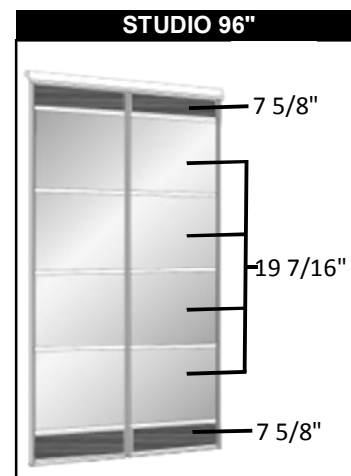

** Fini Bois: Antique / Béton / Blanc / Blanc Grain de Bois / Bois de Rivage / Cerisier / Chocolat / Érable Doré / Gris Acier
Gris Brunante / Noir / Noyer / Zebra

Option 3e et 4e rail non inclus dans le prix. Consultez la page C26 pour commander en option.

Prix sujets à changer sans préavis --- Remplace la liste de prix du 1er Juin 2015