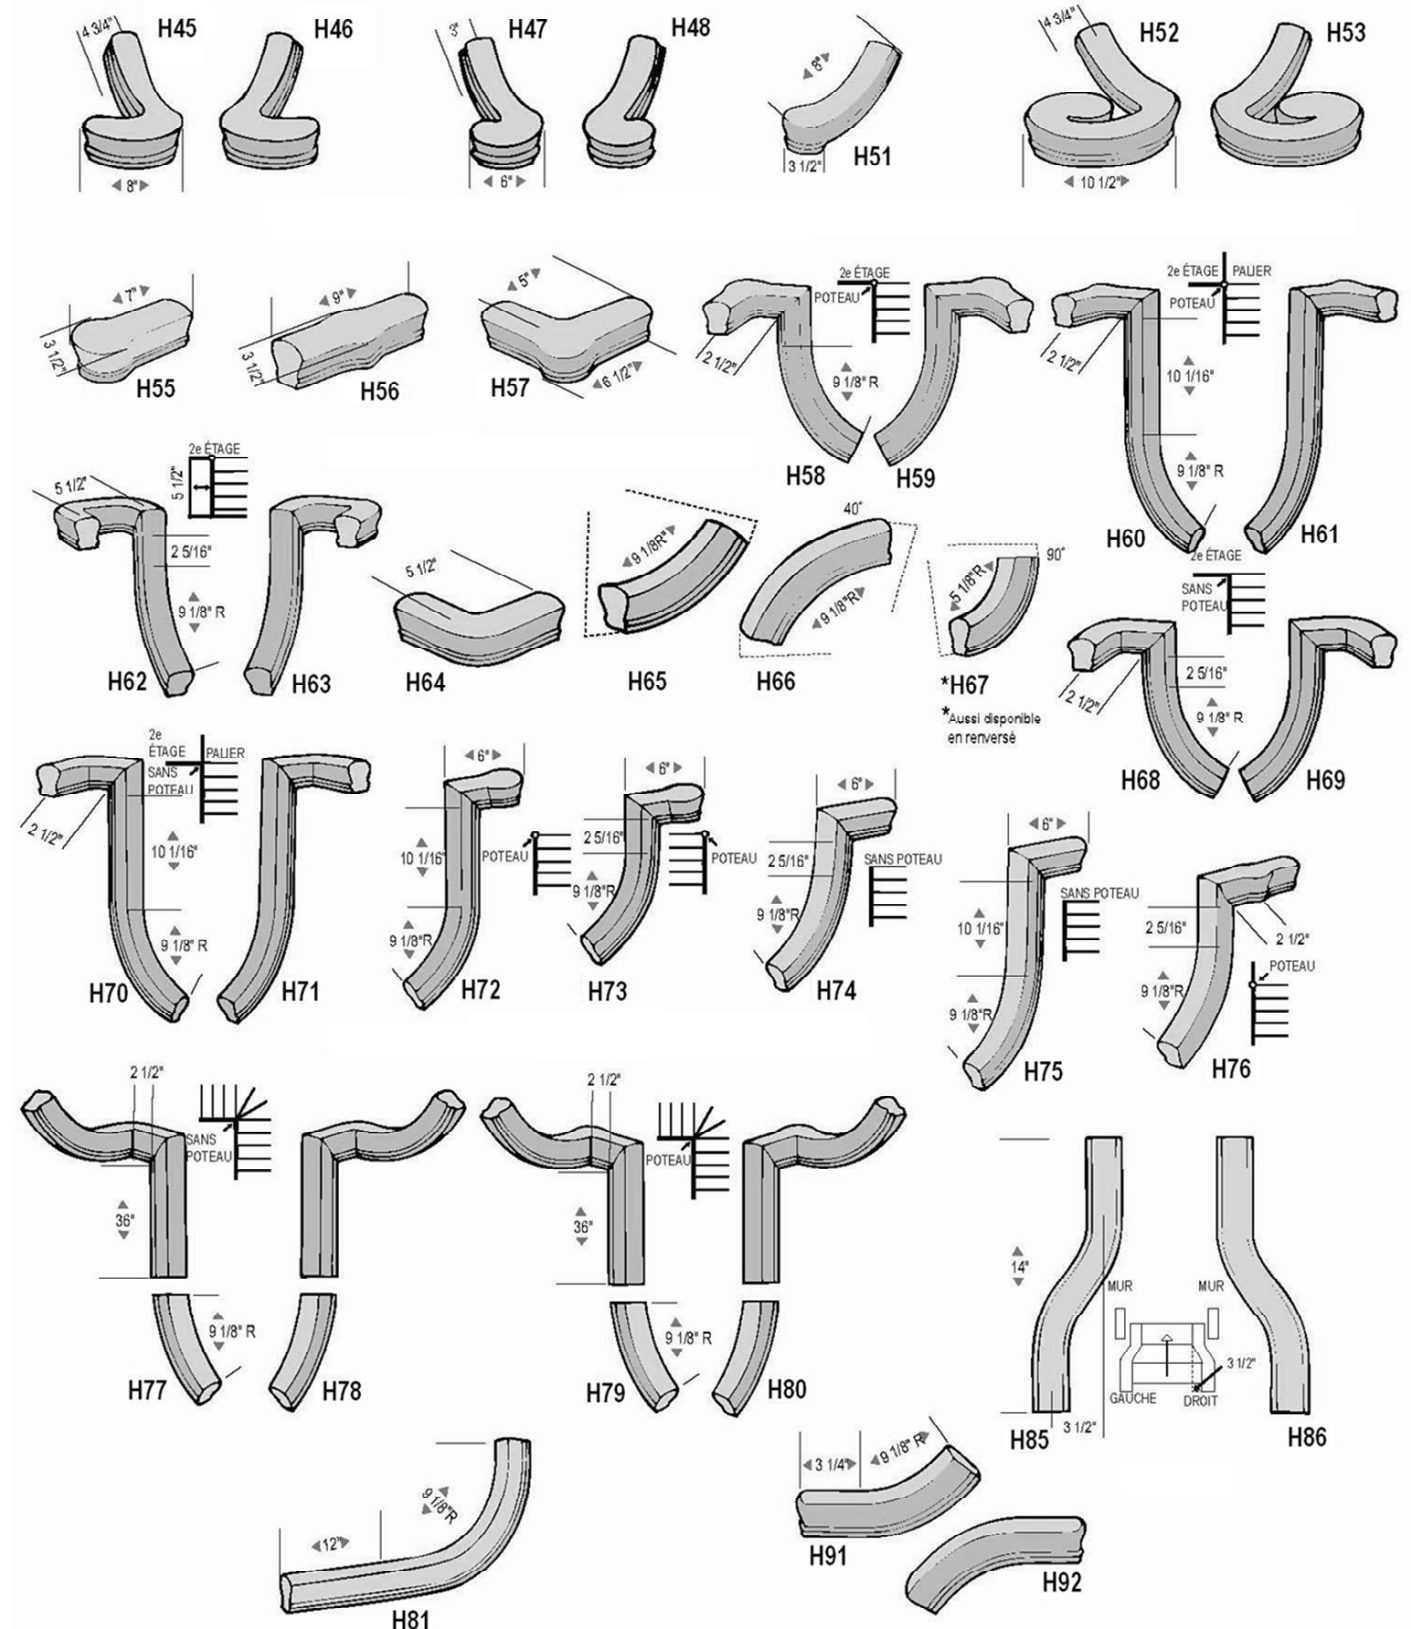

COURBES

Prix sujets à changer sans préavis --- Remplace la liste de prix du 1er Juin 2015