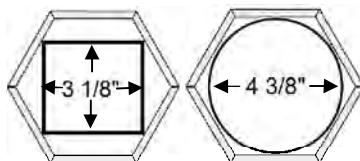

CLASSIC COUVRE-POTEAU HEXAGONAL

- Dimensions extérieures: 5"