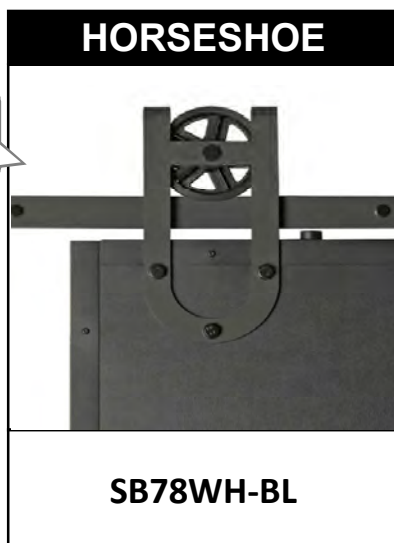

PORTES DE GRANGE & SYSTÈMES DE RAILS

SYSTÈMES DE RAIL COULISSANT

ITEM #	DESCRIPTION	PRIX
SB78MR-BL	Système De Rail ARROW Noir Sablé 1/4" x 1 9/16" x 78 3/4"	345,00
SB78RR-BL	Système De Rail BARN Noir Sablé 1/4" x 1 9/16" x 78 3/4"	355,00
SB78RR-OB	Système De Rail BARN Bronze Huilé 1/4" x 1 9/16" x 78 3/4"	355,00
SB78RR-RW	Système De Rail BARN Acier Naturel 1/4" x 1 9/16" x 78 3/4"	355,00
SB96RR-BL	Système BARN-XL Noir Sablé 1/4" x 1 9/16" x 96" (Pour 2 portes*)	386,00
SB78SR-BL	Système De Rail MINI-BARN Noir Sablé 1/4" x 1 3/8" x 78 3/4"	225,00
SB78WH-BL	Système De Rail HORSESHOE Noir Sablé 1/4" x 1 9/16" x 96"	350,00
SB78WR-BL	Système De Rail WAGON Noir Sablé 1/4" x 1 9/16" x 78 3/4"	385,00

*Kit supplémentaire de roulettes non inclus

Pour porte jusqu'à 37" de largeur.
S'adapte à toutes les portes (max. 150 lbs).
Roulement à billes silencieux.

Nouveauté
Août 2016

Nouveauté
Août 2016

Prix sujets à changer sans préavis --- Remplace la liste de prix du 1er juin 2015