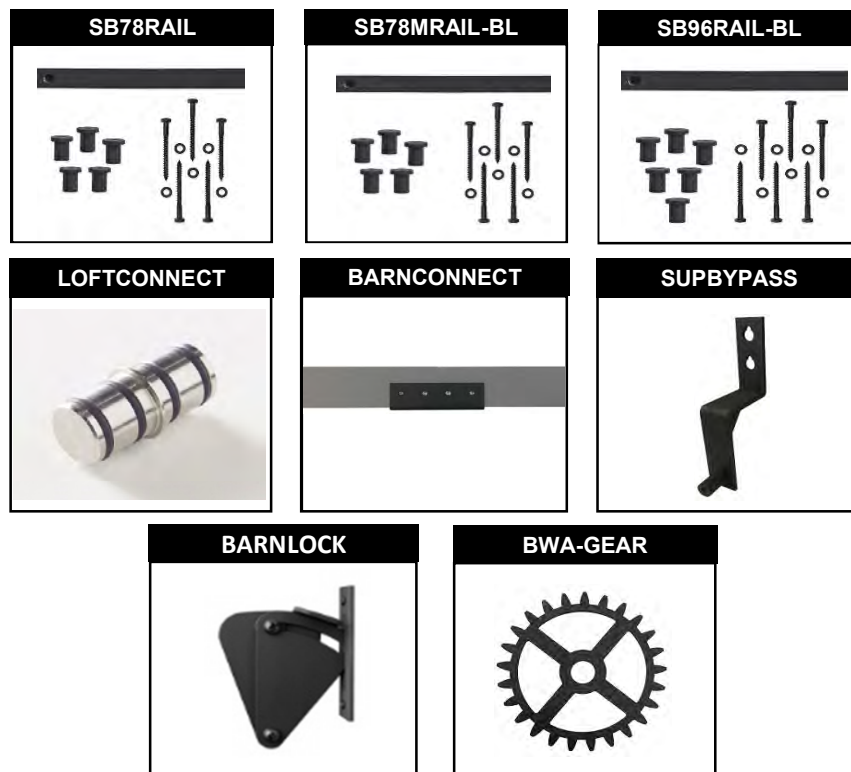

PORTES DE GRANGE & SYSTÈMES DE RAILS

ACCESSOIRES

ITEM #	DESCRIPTION	PRIX
RAILS		
SB78RAIL-BL	Kit rail plat 1/4" x 1 9/16" x 78-3/4" - Noir	80,00
SB78RAIL-OB	Kit rail plat 1/4" x 1 9/16" x 78-3/4" - Bronze huilé	80,00
SB78RAIL-RW	Kit rail plat 1/4" x 1 9/16" x 78-3/4" - Acier naturel	80,00
SB78MRAIL-BL	Kit rail plat MINI noir 1/4" x 1 3/8" x 78-3/4"	80,00
SB96RAIL-BL	Kit rail plat 1/4" x 1 9/16" x 96" - Noir	95,00
CONNECTEURS		
LOFTCONNECT	Joint Acier Inoxydable Pour 2 Rail Loft	35,00
BARNCONNECT	Connecteur pour rail BARN - Noir	12,00
BARNCONNECT-OB	Connecteur pour rail BARN - Bronze huilé	12,00
BARNCONNECT-RW	Connecteur pour rail BARN - Acier naturel	12,00
SUPBYPASS	Support pour double rails plats (1 Unité) - Noir	48,00
LOQUETS		
BARNLOCK-SB	Loquet de porte murale - Noir	22,00
BARNLOCK-SS	Loquet de porte murale - Inox	28,00
AUTRES		
BWA-GEAR	Roue dentée décorative pour roulette BARN	7,00

**Nouveauté
Septembre 2016**

Prix sujets à changer sans préavis --- Remplace la liste de prix du 1er juin 2015