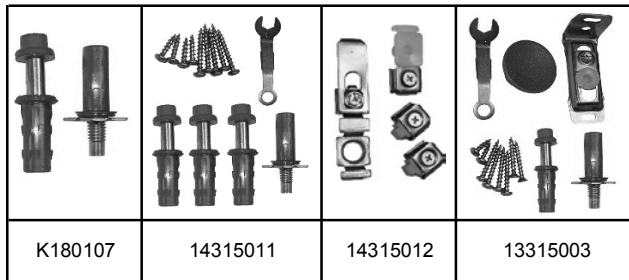

Accessoires

ROULETTES ET GUIDES		
ITEM #	DESCRIPTION	PRIX
COULISSANTE - ÉCONOMIQUE		
K2008	2 Roulettes Haut (G+D)	10,35
K2009	2 Guides Bas (G+D)	11,45
COULISSANTE - AVEC CADRE / SANS CADRE		
K2011	2 Guides Roulant Haut (G+D)	17,60
K2012	1 Roulette Bas	8,40
K2014	1 Roulette à Bille Bas	7,40
PLIANTE / PIVOTANTE		
K180107	2 Pivots (Reg.+ Ajust.)	7,40
14315011	Kit de Pivot Pour Pliantes	14,35
14315012	Pièces Pour Track Pliante	14,35
13315003	Quincaillerie Pour Porte Pivot	14,35

NETTOYANT À MIROIR**	
	ITEM #: OPPM01 18,50 Colonial Ultra (19 oz., 539g) Vendu en quantité de 12 **JUSQU'À ÉPUISEMENT DES STOCKS

POIGNÉES		
ITEM #	DESCRIPTION	PRIX
COULISSANTE - SANS CADRE		
K807CL	2 Clair	18,30
K807BR	2 Bronze	37,35
K807GR	2 Gris	37,35
PLIANTE - SANS CADRE		
K26-014W	1 Blanche	16,30
95030-G	1 Champagne	29,70
95030-C2	1 Chrome	29,70
95030-B2	1 Laiton	29,70
26-014N	1 Noir	16,30
PLIANTE / PIVOTANTE		
K507CL	1 Clair	15,60
507BR	1 Bronze	23,90
507GR	1 Gris	27,25
POIGNÉE PORTE ZEN		
2102192	Acier inox. (Dia.12mm x 19cm)	9,70
POIGNÉE PORTE LOUNGE		
2102193-BN	Acier inox. (Dia.20mm x 1 mètre)	44,95