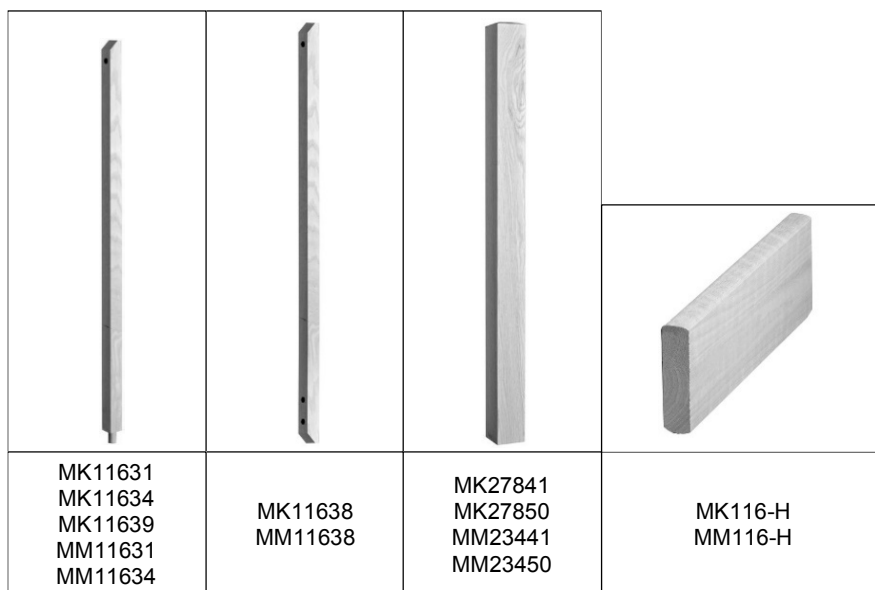

MAIN COURANTE			
#	DIMENSION	Carton Maître	PRIX/UNIT.
CHÊNE			
MK116-H04	1 1/16 X 4 1/2" X 4' - EN ÉCOULEMENT		94,40
MK116-H06	1 1/16 X 4 1/2" X 6' - EN ÉCOULEMENT		141,60
MK116-H08	1 1/16 X 4 1/2" X 8' - EN ÉCOULEMENT		188,80
MK116-H10	1 1/16 X 4 1/2" X 10' - EN ÉCOULEMENT		236,00
ÉRABLE			
MM116-H04	1 1/16 X 4 1/2" X 4' - EN ÉCOULEMENT		136,85
MM116-H06	1 1/16 X 4 1/2" X 6'		205,25
MM116-H08	1 1/16 X 4 1/2" X 8'		273,65
MM116-H10	1 1/16 X 4 1/2" X 10'		342,05

**SYSTÈME AVEC POTEAUX SEULEMENT
COURBES NON DISPONIBLES POUR CETTE SÉRIE**

POTEAUX & DEMI-POTEAUX*			
#	DIMENSION	Carton Maître	PRIX/UNIT.
CHÊNE			
MK27841	2 7/8 X 2 7/8 X 40 1/2" - EN ÉCOULEMENT		160,55
MK27841D	(Demi) 1 7/16 X 2 7/8 X 40 1/2" - EN ÉCOULEMENT		80,35
MK27850	2 7/8 X 2 7/8 X 50" - EN ÉCOULEMENT		150,00
MK27850D	(Demi) 1 7/16 X 2 7/8 X 50" - EN ÉCOULEMENT		74,70
ÉRABLE			
MM23441	2 3/4 X 2 3/4 X 40 1/2"		171,50
MM23441D	(Demi) 1 7/16 X 2 3/4 X 40 1/2"		85,80
MM23450	2 3/4 X 2 3/4 X 50"		209,70
MM23450D	(Demi) 1 7/16 X 2 3/4 X 50"		110,65

ACCESSOIRES			
#	DESCRIPTION	Carton Maître	PRIX/UNIT.
HBK27	Sup.Main Courante Chêne - EN ÉCOULEMENT		12,70
HBM27	Support Main Courante Érable	6	17,60
HB350	2 Goujons Acier Pour Poteau	6	13,50
CAPUCHONS POUR VIS			
HBK716	7/16 x 5/8 Chêne (25/pqt)	10	9,95
HBM716	7/16 x 5/8 Érable (25/pqt)	10	10,15

* Cette série peut être installée avec 2 barreaux courts (1 de chaque côté de la main courante) au lieu d'un poteau.

Vernissage des produits: +60% (minimum $188.)