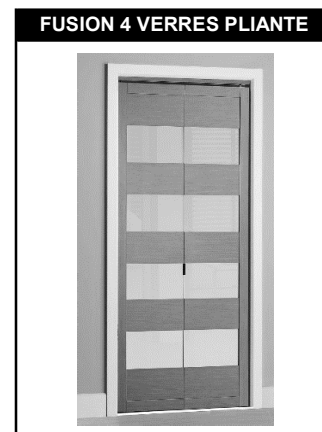

* Verre Coloré Opaque: Aqua / Argent / Blanc / Chardonnay / Citrus / Cobalt / Lime / Noir / Orange / Scarlet

NOTE : Lorsque la porte mesure plus de 88" de haut, le design est modifié à 5 verres pour la porte coulissante et pliante.

Prix sujets à changer sans préavis --- Remplace la liste de prix du 1er Juin 2015