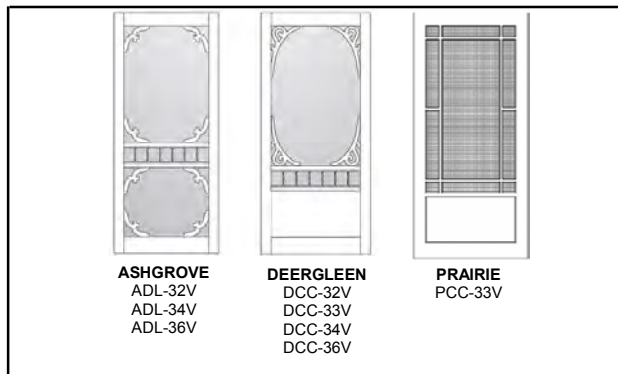

- Produit saisonnier disponible jusqu'à épuisement des stocks

Portes Moustiquaires

PORTES MOUSTIQUAIRES "PIN RUSTIQUE"

PIN RUSTIQUE		
#	DIMENSION	PRIX
ADL-R	ASHGROVE 32-33-34-36" X 82"	156,00
CHA-R	CHARLEVOIX 32-33-34-36" X 82" **	150,00
CUM-R	CUMBERLAND 32-33-34-36" X 82"	156,00
DCC-R	DEERGLEN 32-33-34-36" X 82"	156,00
MCC-R	MUSKOKA 32-33-34-36" X 82"	156,00
OCC-R	ORLÉANS 32-33-34-36" X 82" **	150,00
PCC-R	PRAIRIE 32-33-34-36" X 82"	192,40
ZEN-R	ZEN 32-33-34-36" X 82"	124,80