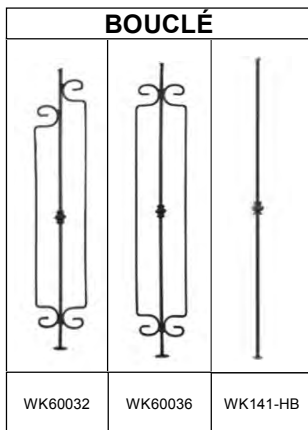

* Vis incluses avec le fer forgé

PANNEAUX FER FORGÉ Avec cap de fixation supérieur			
#	DIMENSION	Carton Maître	PRIX/UNIT.
AZIMUTH			
WA60032-PW	ÉTAIN 3/8 X 6 X 39 15/16" - Escalier	5	55,35
WA60036-PW	ÉTAIN 3/8 X 6 X 39 15/16" - Horizontal	5	55,35
WC141-PW	ÉTAIN 3/8 X 3/8 X 41 1/2" barreau simple		18,75
GALERIA			
WG60032-SS	ARGENT SABLÉ 3/8 X 6 X 39 15/16" - Escalier	5	58,25
WG60036-SS	ARGENT SABLÉ 3/8 X 6 X 39 15/16" - Horizontal	5	58,35
MISSION			
WS13836-SB	1 3/8" x 3/8" X 39 3/4" NOIR SABLÉ	10	37,80
WS13840-SB	1 3/8" x 3/8" X 35 3/4" NOIR SABLÉ	10	39,60
ZEN			
WC60032	NOIR SABLÉ 3/8 X 6 X 39 29/32" - Escalier	5	60,65
WC60036	NOIR SABLÉ 3/8 X 6 X 38" - Horizontal	5	61,25
WC141-SB	NOIR SABLÉ 41 1/2" Barreau Zen droit		18,75
WC60032-SS	ARGENT SABLÉ 3/8 X 6 X 39 29/32" - Escalier	5	54,80
WC60036-SS	ARGENT SABLÉ 3/8 X 6 X 38" - Horizontal	5	54,80
WC141-SS	ARGENT SABLÉ 41 1/2" Barreau Zen droit		18,75

* Vis incluses avec le fer forgé

ACCESSOIRES			
#	DESCRIPTION	Carton Maître	PRIX/UNIT.
HBC38-BL	Capuchon Pour Barreau 3/8" Noir	10	5,50

**Nouveauté
Août 2016**

Prix sujets à changer sans préavis --- Remplace la liste de prix du 1er Juin 2015