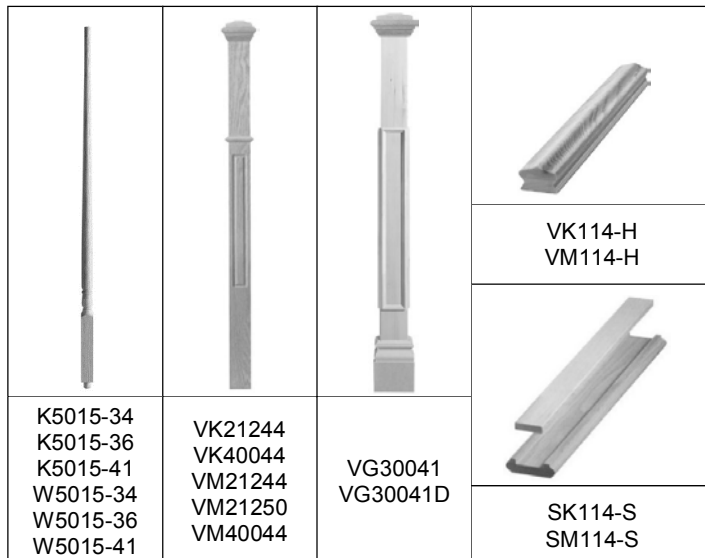

MAINS COURANTES		
#	DIMENSION	PRIX/UNIT.
CHÊNE		
VK114-H04	1 5/8 X 2 1/4" X 4'	74,45
VK114-H06	1 5/8 X 2 1/4" X 6'	111,75
VK114-H08	1 5/8 X 2 1/4" X 8'	135,20
VK114-H10	1 5/8 X 2 1/4" X 10'	168,95
VK114-H12	1 5/8 X 2 1/4" X 12'	202,75
VK114-H14	1 5/8 X 2 1/4" X 14'	260,70
VK114-H16	1 5/8 X 2 1/4" X 16'	298,00
ÉRABLE		
VM114-H04	1 5/8 X 2 1/4" X 4'	87,45
VM114-H06	1 5/8 X 2 1/4" X 6'	131,20
VM114-H08	1 5/8 X 2 1/4" X 8'	175,00
VM114-H10	1 5/8 X 2 1/4" X 10'	218,75
VM114-H12	1 5/8 X 2 1/4" X 12'	262,45
VM114-H14	1 5/8 X 2 1/4" X 14'	306,20
VM114-H16	1 5/8 X 2 1/4" X 16'	349,95

POUR LES COURBES, VOIR PAGE A28

LISSES (AVEC FILET)		
#	DIMENSION	PRIX/UNIT.
CHÊNE		
SK114-S08	3/4 X 2 1/4" X 8'	88,50
SK114-S10	3/4 X 2 1/4" X 10'	110,60
SK114-S12	3/4 X 2 1/4" X 12'	132,70
ÉRABLE		
SM114-S08	3/4 X 2 1/4" X 8'	137,75
SM114-S10	3/4 X 2 1/4" X 10'	172,15
SM114-S12	3/4 X 2 1/4" X 12'	206,60

ACCESSOIRES			
#	DESCRIPTION	Carton Maître	PRIX/UNIT.
HBK26	Support Main Courante Rond Chêne	6	25,50
HBM26	Support Main Courante Rond Érable	6	29,80
HB904	Kit Goujon Pour Rampe	6	7,20
HB350	2 Goujons Acier Pour Poteau	6	13,50
HBW21	Support Main Courante (métal laiton)		8,70
HBW22	Support Moderne Métal Noir		9,10
HBW23-SB	Support Zen Métal Noir		13,40

VOIR PAGE A26 POUR AUTRES ACCESSOIRES

Vernissage des produits: +60% (minimum $188.)