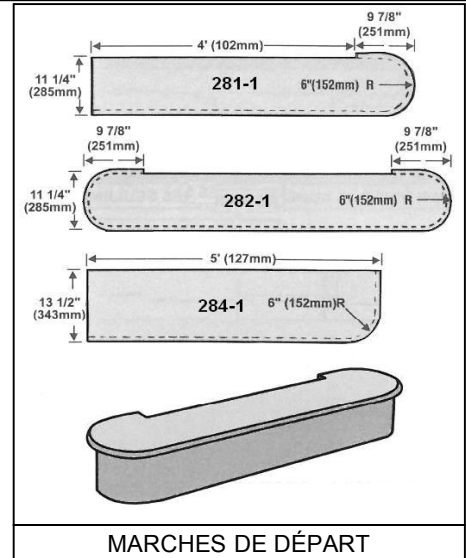

ESCALIER

COMPOSANTES D'ESCALIER

DESCRIPTION	ESSENCE	#	PRIX	ESSENCE	#	PRIX
MARCHES DE DÉPART (Contremarche, gorge & quart de rond inclus)						
10 1/2" x 1 1/16" (48") ARRONDI 1 BOUT *	CHÊNE	281-0	871,00	ÉRABLE	381-0	752,45
11 1/4" x 1 1/16" (48") ARRONDI 1 BOUT *	CHÊNE	281-1	914,10	ÉRABLE	381-1	786,80
10 1/2" x 1 1/16" (42") ARRONDI 2 BOUTS**	CHÊNE	282-0	1259,40	ÉRABLE	382-0	1003,95
11 1/4" x 1 1/16" (48") ARRONDI 2 BOUTS**	CHÊNE	282-1	1292,15	ÉRABLE	382-1	1035,55
13 1/2" x 1 1/16" x 60 ARRONDI 1 BOUT ET ANGLE DROIT	CHÊNE	284-3	1057,45	ÉRABLE	384-3	956,65

*Spécifiez le côté de l'arrondi (gauche/droite).

**Spécifiez la mesure de l'entre-deux.

Prix sur demande pour autres mesures.

FAUX-LIMONS						
3/4" x 9 1/2" (GRANDEUR MAX 16')	CHÊNE	297-9	PRIX SUR DEMANDE	ÉRABLE	397-9	PRIX SUR DEMANDE
3/4" x 11 1/2" (GRANDEUR MAX 16')	CHÊNE	297-11		ÉRABLE	397-11	

FAUX-LIMONS PLAQUÉS						
11/16" x 9" x 8' PLAQUÉ	CHÊNE / ÉRABLE	FLKMOV09-08	74,25			
11/16" x 11" x 8' PLAQUÉ	CHÊNE / ÉRABLE	FLKMOV11-08	92,80			

LIMONS (Pour escalier ouvert)						
1 5/8" x 9 1/2" (2 X 10) NON TAILLÉ (GRANDEUR MAX 16')	CHÊNE	22X10	PRIX SUR DEMANDE	ÉRABLE	32X10	PRIX SUR DEMANDE
1 5/8" x 11 1/2" (2 X 12) NON TAILLÉ (GRANDEUR MAX 16')	CHÊNE	22X12		ÉRABLE	32X12	
2 1/4" x 9 1/2" (3 X 10) NON TAILLÉ (GRANDEUR MAX 16')	CHÊNE	23X10		ÉRABLE	33X10	
2 1/4" x 11 1/2" (3 X 12) NON TAILLÉ (GRANDEUR MAX 16')	CHÊNE	23X12		ÉRABLE	33X12	

Vernissage des produits: +60% (minimum $188.)

Prix sujets à changer sans préavis --- Remplace la liste de prix du 1er Juin 2015