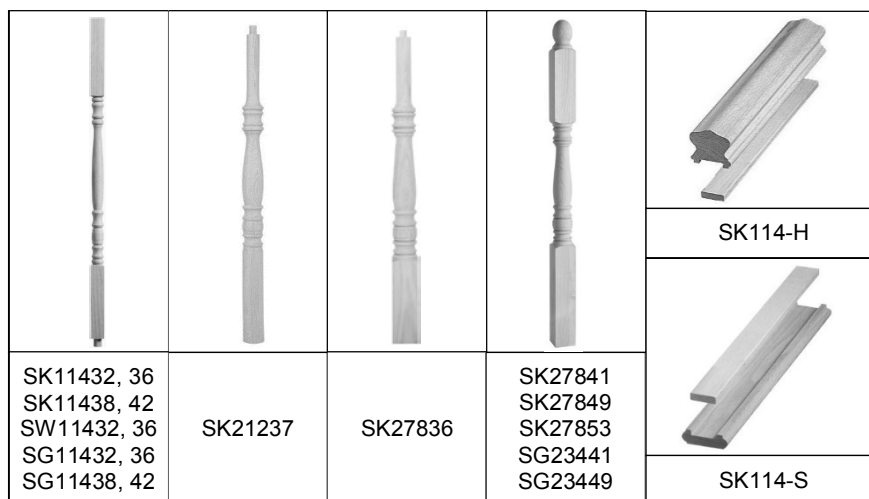

GRADE PEINTURE			
SG11432	1 1/4 X 1 1/4 X 32" - EN ÉCOULEMENT	24	8,00
SG11436	1 1/4 X 1 1/4 X 36" - EN ÉCOULEMENT	24	9,00
SG11438	1 1/4 X 1 1/4 X 38" - EN ÉCOULEMENT		9,80
SG11442	1 1/4 X 1 1/4 X 42" - EN ÉCOULEMENT		11,00

POTEAUX & DEMI-POTEAUX		
#	DIMENSION	PRIX/ UNIT.
SK27841	2 7/8 X 2 7/8 X 41 1/2"	200,75
SK27841D	(Demi) 1 7/16 X 2 7/8 X 41 1/2"	107,25
SK21237	2 1/2 X 2 1/2 X 37" Pour volute - EN ÉCOULEMENT	117,50
SK27836	2 7/8 X 2 7/8 X 36" Pour courbe - EN ÉCOULEMENT	133,00
SK27849	2 7/8 X 2 7/8 X 49"	216,55
SK27849D	(Demi) 1 7/16 X 2 7/8 X 49"	116,35
SK27853	2 7/8 X 2 7/8 X 53 3/4"	280,10
SK27853D	(Demi) 1 7/16 X 2 7/8 X 53 3/4"	148,45

GRADE PEINTURE		
SG23441	2 3/4 X 2 3/4 X 41 1/2" EN ÉCOULEMENT	45,00
SG23449	2 3/4 X 2 3/4 X 49" EN ÉCOULEMENT	60,00
SG23441D	(Demi) 1 3/8 X 2 3/4 X 41 1/2" EN ÉCOULEMENT	30,00
SG23449D	(Demi) 1 3/8 X 2 3/4 X 49" EN ÉCOULEMENT	35,00

MAINS COURANTES (AVEC FILET)		
#	DIMENSION	PRIX/ UNIT.
SK114-H06	1 5/8 X 2 1/4" X 6'	127,95
SK114-H08	1 5/8 X 2 1/4" X 8'	170,60
SK114-H10	1 5/8 X 2 1/4" X 10'	213,20
SK114-H12	1 5/8 X 2 1/4" X 12'	255,85
SK114-H14	1 5/8 X 2 1/4" X 14'	298,50

POUR LES COURBES, VOIR PAGE A28

LISSÉS (AVEC FILET)		
#	DIMENSION	PRIX/ UNIT.
SK114-S08	3/4 X 2 1/4" X 8'	88,50
SK114-S10	3/4 X 2 1/4" X 10'	110,60
SK114-S12	3/4 X 2 1/4" X 12'	132,70

ACCESSOIRES			
#	DESCRIPTION	Carton Maître	PRIX/ UNIT.
HBK26	Support Main Courante Rond Chêne	6	25,50
HB904	Kit Goujon Pour Rampe	6	7,20
HB350	2 Goujons Acier Pour Poteau	6	13,50

VOIR PAGE A26 POUR AUTRES ACCESSOIRES

Vernissage des produits: +60% (minimum $188.)

Prix sujets à changer sans préavis --- Remplace la liste de prix du 1er Juin 2015