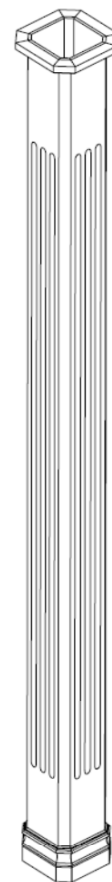

MISSION COUVRE-POTEAU CARRÉ

- Dimensions extérieures: 5 1/4"

CPC0608F