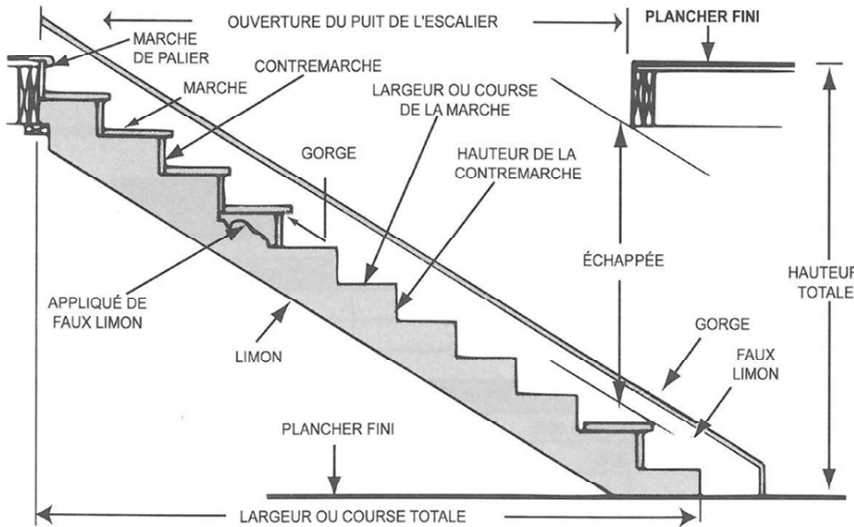

Coupe spéciale par pièce 12,00 \$
Vernissage des produits: +60% (minimum \$188.)

ESCALIER

COMPOSANTES D'ESCALIER

DESCRIPTION	ESSENCE	#	PRIX	ESSENCE	#	PRIX
MARCHES DE DÉPART (Contremarche, gorge & quart de rond inclus)						
10 1/2" x 1 1/16" (48") ARRONDI 1 BOUT *	CHÊNE	281-0	871,00	ÉRABLE	381-0	752,45
11 1/4" x 1 1/16" (48") ARRONDI 1 BOUT *	CHÊNE	281-1	914,10	ÉRABLE	381-1	786,80
10 1/2" x 1 1/16" (42") ARRONDI 2 BOUTS**	CHÊNE	282-0	1259,40	ÉRABLE	382-0	1003,95
11 1/4" x 1 1/16" (48") ARRONDI 2 BOUTS**	CHÊNE	282-1	1292,15	ÉRABLE	382-1	1035,55
13 1/2" x 1 1/16" x 60 ARRONDI 1 BOUT ET ANGLE DROIT	CHÊNE	284-3	1057,45	ÉRABLE	384-3	956,65