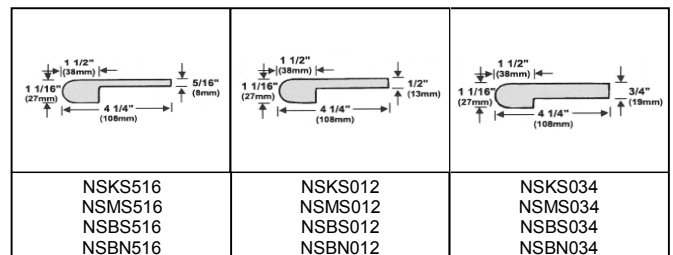

MARCHES DE RECOUVREMENT

MARCHES DE RECOUVREMENT

#	DIMENSION	Carton Maître	PRIX/UNIT.
FMAKV042	1/2 x 10 1/4 x 42" Plaquée Chêne		85,05
FMAMV042	1/2 x 10 1/4 x 42" Plaquée Érable		96,80
FMAMVZ042	1/2 x 10 1/4 x 42" Plaquée Érable - ZEN		75,00

NEZ RAPPORTÉ RÉVERSIBLE

95FMAKV	1 1/8 x 12 3/4" Chêne		14,90
95FMAMV	1 1/8 x 12 3/4" Érable		20,35
95FMAMVZ	2 x 12" Érable - ZEN		13,50

SET DE 3 MARCHES D'ANGLE DE RECOUVREMENT*

#	DIMENSION	PRIX/UNIT.
3FMAKV042	1/2 x 42" Plaquée Chêne	811,35
3FMAKV048	1/2 x 48" Plaquée Chêne	935,80
3FMAMV042	1/2 x 42" Plaquée Érable	872,00
3FMAMV048	1/2 x 48" Plaquée Érable	996,45

*Spécifiez gauche ou droite

MARCHES DE PALIER

MARCHES DE PALIER CHÊNE*

#	DIMENSION	Carton Maître	PRIX/PIED
NSKS516	1 1/16" / 5/16 (#91) x 4 1/4"		18,25
NSKS012	1 1/16" / 1/2 (#92) x 4 1/4"		20,20
NSKS034	1 1/16" / 3/4 (#93) x 4 1/4"		18,25

MARCHES DE PALIER MERISIER SELECT*

NSBS516	1 1/16" / 5/16" X 4 1/4"		23,25
NSBS012	1 1/16" / 1/2" X 4 1/4"		23,25
NSBS034	1 1/16" / 3/4" X 4 1/4"		23,25

MARCHES DE PALIER ÉRABLE*

#	DIMENSION	PRIX/PIED
NSMS516	1 1/16" / 5/16 (#91) x 4 1/4"	20,10
NSMS012	1 1/16" / 1/2 (#92) x 4 1/4"	22,05
NSMS034	1 1/16" / 3/4 (#93) x 4 1/4"	20,10

MARCHES DE PALIER MERISIER NATUREL*

NSBN516	1 1/16" / 5/16" X 4 1/4"	19,30
NSBN012	1 1/16" / 1/2" X 4 1/4"	19,30
NSBN034	1 1/16" / 3/4" X 4 1/4"	19,30

* PRIX AU PIED LINÉAIRE, LONGUEURS PAIRES SEULEMENT - Max. 16'

Coupe spéciale par pièce 12,00 $
Vernissage des produits: +60% (minimum $188.)