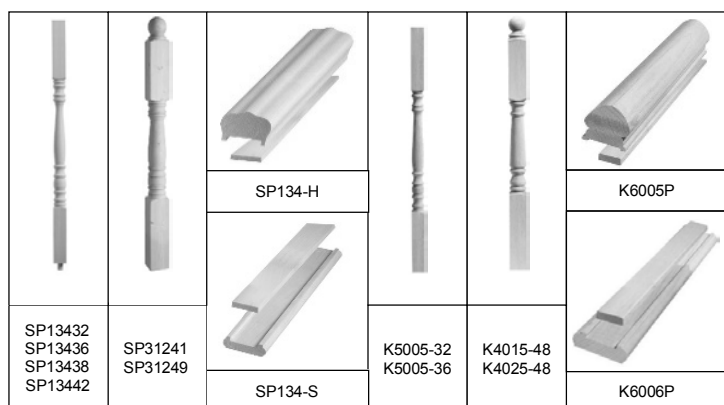

POUR LES COURBES, VOIR PAGE A28

POTEAUX & DEMI-POTEAUX PIN		
#	DIMENSION	PRIX/UNIT.
SP31241	3 1/2 X 3 1/2 X 41 1/2"	121,80
SP31241D	(Demi) 1 3/4 X 3 1/2 X 41 1/2"	69,85
SP31249	3 1/2 X 3 1/2 X 49"	143,30
SP31249D	(Demi) 1 3/4 X 3 1/2 X 49"	74,80

LISSES PIN (AVEC FILET)		
#	DIMENSION	PRIX/UNIT.
SP134-S08	3/4 X 2 5/8" X 8' - EN ÉCOULEMENT	50,70
SP134-S10	3/4 X 2 5/8" X 10'	63,35

SÉRIE COLONIAL - CHÊNE 1 3/4"

BARREAUX CHÊNE			
#	DIMENSION	Carton Maître	PRIX/UNIT.
K5005-32	1 3/4"x 1 3/4"x 32" (Bout carré)	24	29,95
K5005-36	1 3/4"x 1 3/4"x 36" (bout carré)	24	41,65

POTEAUX & DEMI-POTEAUX CHÊNE		
#	DIMENSION	PRIX
K4015-48	3 1/4"x 3 1/4"x 48"	201,40
K4025-48	(Demi) 3 1/4"x 1 5/8" x 48"	109,90

MAINS COURANTES ET LISSES CHÊNE (AVEC FILET)		
#	DIMENSION	PRIX/UNIT.
MAINS COURANTES		
K6005P-08	2 1/4" x 2 3/8" x 8' (Filet 1 3/4")	209,80
K6005P-14	2 1/4" x 2 3/8" x 14' (Filet 1 3/4")	424,60
LISSES		
K6006P-08	3/4" x 3 1/4" x 8' (Filet 1 3/4")	97,85

SYSTÈME AVEC POTEAUX SEULEMENT
COURBES NON DISPONIBLES POUR CETTE SÉRIE

ACCESSOIRES			
#	DESCRIPTION	Carton Maître	PRIX/UNIT.
HBP26	Supp. Main Courante Rond Pin - ÉCOULEMENT		26,10
HB350	2 Goujons Acier Pour Poteau	6	13,50
HB904	Kit Goujon Pour Rampe	6	7,20
HBW21	Support Main Courante (métal laiton)		8,70
HBW22	Support Moderne Métal Noir		9,10
HBW23-SB	Support Zen Métal Noir		13,40

VOIR PAGE A26 POUR AUTRES ACCESSOIRES

Vernissage des produits: +60% (minimum $188.)