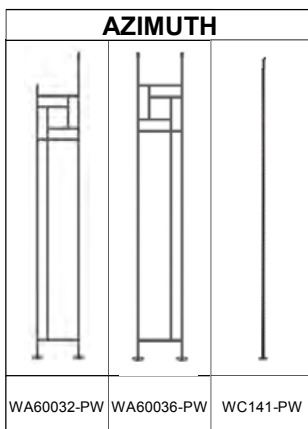

* Vis incluses avec le fer forgé

PANNEAUX FER FORGÉ Avec cap de fixation supérieur			
#	DIMENSION	Carton Maître	PRIX/UNIT.
AZIMUTH			
WA60032-PW	ÉTAIN 3/8 X 6 X 39 15/16" - Escalier	5	55,35
WA60036-PW	ÉTAIN 3/8 X 6 X 39 15/16" - Horizontal	5	55,35
WC141-PW	ÉTAIN 3/8 X 3/8 X 41 1/2" barreau simple		18,75
GALERIA			
WG60032-SS	ARGENT SABLÉ 3/8 X 6 X 39 15/16" - Escalier	5	58,25
WG60036-SS	ARGENT SABLÉ 3/8 X 6 X 39 15/16" - Horizontal	5	58,35
MISSION			
WS13836-SB	1 3/8" x 3/8" X 39 3/4" NOIR SABLÉ	10	37,80
WS13840-SB	1 3/8" x 3/8" X 35 3/4" NOIR SABLÉ	10	39,60
ZEN			
WC60032	NOIR SABLÉ 3/8 X 6 X 39 29/32" - Escalier	5	60,65
WC60036	NOIR SABLÉ 3/8 X 6 X 38" - Horizontal	5	61,25
WC141-SB	NOIR SABLÉ 41 1/2" Barreau Zen droit		18,75
WC60032-SS	ARGENT SABLÉ 3/8 X 6 X 39 29/32" - Escalier	5	54,80
WC60036-SS	ARGENT SABLÉ 3/8 X 6 X 38" - Horizontal	5	54,80
WC141-SS	ARGENT SABLÉ 41 1/2" Barreau Zen droit		18,75

* Vis incluses avec le fer forgé

ACCESSOIRES			
#	DESCRIPTION	Carton Maître	PRIX/UNIT.
HBC38-BL	Capuchon Pour Barreau 3/8" Noir	10	5,50

**Nouveauté
Août 2016**

Prix sujets à changer sans préavis --- Remplace la liste de prix du 1er Juin 2015