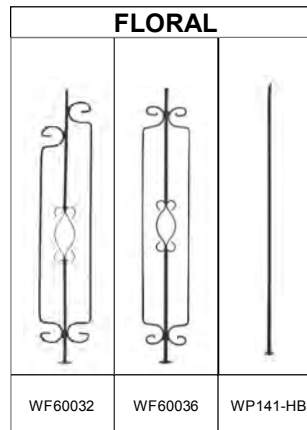

* Vis incluses avec le fer forgé

PANNEAUX FER FORGÉ Avec cap de fixation supérieur			
#	DIMENSION	Carton Maître	PRIX/UNIT.
AZIMUTH			
WA60032-PW	ÉTAIN 3/8 X 6 X 39 15/16" - Escalier	5	55,35
WA60036-PW	ÉTAIN 3/8 X 6 X 39 15/16" - Horizontal	5	55,35
WC141-PW	ÉTAIN 3/8 X 3/8 X 41 1/2" barreau simple		18,75
GALERIA			
WG60032-SS	ARGENT SABLÉ 3/8 X 6 X 39 15/16" - Escalier	5	58,25
WG60036-SS	ARGENT SABLÉ 3/8 X 6 X 39 15/16" - Horizontal	5	58,35
MISSION			
WS13836-SB	1 3/8" x 3/8" X 39 3/4" NOIR SABLÉ	10	37,80
WS13840-SB	1 3/8" x 3/8" X 35 3/4" NOIR SABLÉ	10	39,60
ZEN			
WC60032	NOIR SABLÉ 3/8 X 6 X 39 29/32" - Escalier	5	60,65
WC60036	NOIR SABLÉ 3/8 X 6 X 38" - Horizontal	5	61,25
WC141-SB	NOIR SABLÉ 41 1/2" Barreau Zen droit		18,75
WC60032-SS	ARGENT SABLÉ 3/8 X 6 X 39 29/32" - Escalier	5	54,80
WC60036-SS	ARGENT SABLÉ 3/8 X 6 X 38" - Horizontal	5	54,80
WC141-SS	ARGENT SABLÉ 41 1/2" Barreau Zen droit		18,75

* Vis incluses avec le fer forgé

ACCESSOIRES			
#	DESCRIPTION	Carton Maître	PRIX/UNIT.
HBC38-BL	Capuchon Pour Barreau 3/8" Noir	10	5,50

**Nouveauté
Août 2016**

Prix sujets à changer sans préavis --- Remplace la liste de prix du 1er Juin 2015