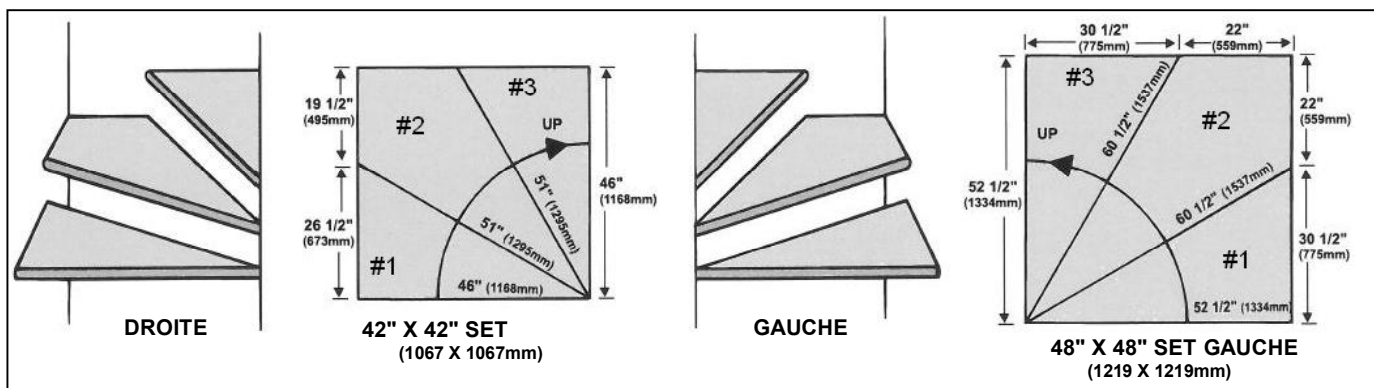

ESCALIER

COMPOSANTES D'ESCALIER

DESCRIPTION	ESSENCE	#	PRIX	ESSENCE	#	PRIX
ENSEMBLE DE 3 MARCHES D'ANGLE*						
1 1/16" x 42" x 42"	CHÊNE	3MAKN042	1056,00	ÉRABLE	3MAMN042	1117,20
1 1/16" x 42" x 42" PLAQUÉ RÉVERSIBLE	PLAQUÉ CHÊNE	3MAKV042R	471,60	PLAQUÉ ÉRABLE	3MAMV042R	471,60
1 1/16" x 48" x 48"	CHÊNE	3MAKN048	1364,40	ÉRABLE	3MAMN048	1441,20
1 1/16" x 48" x 48" PLAQUÉ RÉVERSIBLE	PLAQUÉ CHÊNE	3MAKV048R	577,60	PLAQUÉ ÉRABLE	3MAMV048R	577,60
1 1/16" x 42" x 42"	MERISIER SÉLECT	3MABS042	958,00	MERISIER NATUREL	3MABN042	857,20
1 1/16" x 48" x 48"	MERISIER SÉLECT	3MABS048	1225,60	MERISIER NATUREL	3MABN048	1095,35

*SVP SPÉCIFIEZ SI L'ESCALIER TOURNE À GAUCHE OU À DROITE EN MONTANT.

NOTE : Prix pour une marche seul.: #1 / #3 = 30%, #2 = 40% du prix du set.

APPLIQUÉS DE FAUX-LIMONS, GORGES & QUART DE ROND						
APPLIQUÉS DE FAUX-LIMONS 11 1/2" X 7 3/4" X 5/16"	CHÊNE	K99-7028	18,25			
APPLIQUÉS DE FAUX-LIMONS 11 1/2" X 7 3/4" X 3/8"	MDF BLANC	W99-7029	32,60			
GORGE 1/2" PRIX AU PIED	CHÊNE	298-0-011N	2,55	ÉRABLE	398-0-011N	3,50
GORGE 11/16" (pour faux limons plaqués) PRIX AU PIED	CHÊNE	298-1-011N	3,20	ÉRABLE	398-1-011N	4,00
GORGE 3/8" PRIX AU PIED	CHÊNE	298-2-011N	2,20			
QUART DE ROND 1/2" x 3/4" PRIX AU PIED	CHÊNE	299-PM	2,65	ÉRABLE	399-PM	2,65