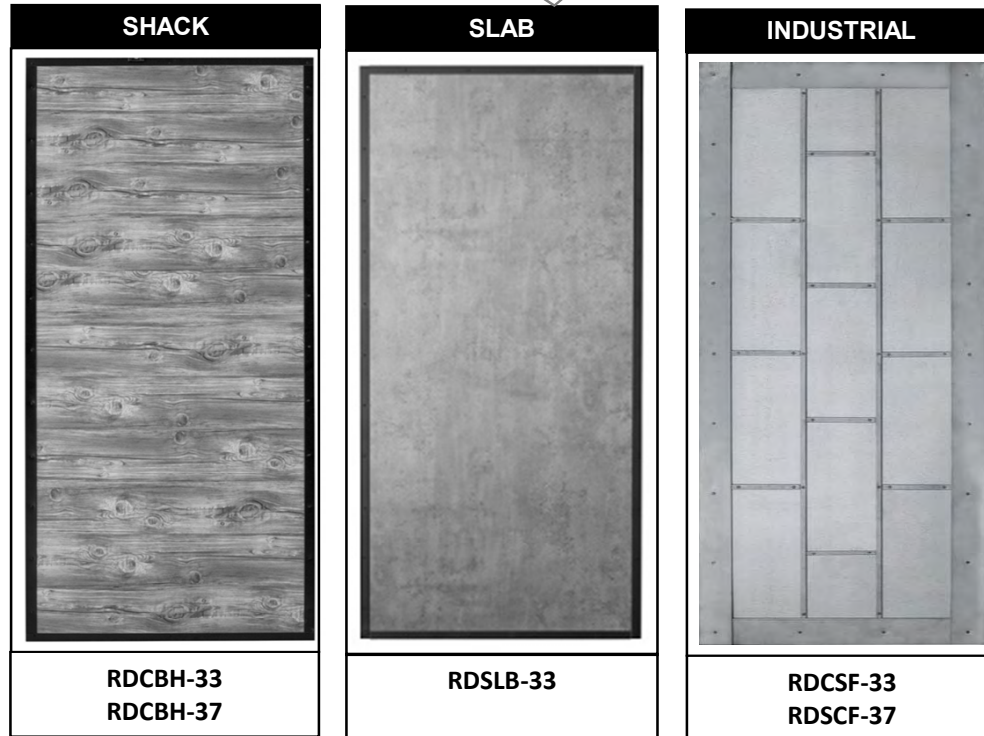

PORTES DE GRANGE & SYSTÈMES DE RAILS

PORTES DE GRANGE

ITEM #	DESCRIPTION	PRIX
RDCBH-33	PORTE SHACK STYLE BOIS DE GRANGE ET ACIER 1" x 33 x 84"	400,00
RDCBH-37	PORTE SHACK STYLE BOIS DE GRANGE ET ACIER 1" x 37 x 84"	400,00
RDSL-33	PORTE SLAB STYLE BÉTON ET ACIER 1" x 33" x 84"	440,00
RDSL-37	PORTE SLAB STYLE BÉTON ET ACIER 1" x 37" x 84"	440,00
RDCSF-33	PORTE INDUSTRIAL EN METAL STYLE COUPE-FEU 1" x 33 x 84"	530,00
RDCSF-37	PORTE INDUSTRIAL EN METAL STYLE COUPE-FEU 1" x 37 x 84"	530,00

Nouveauté
Septembre 2016

Prix sujets à changer sans préavis --- Remplace la liste de prix du 1er juin 2015