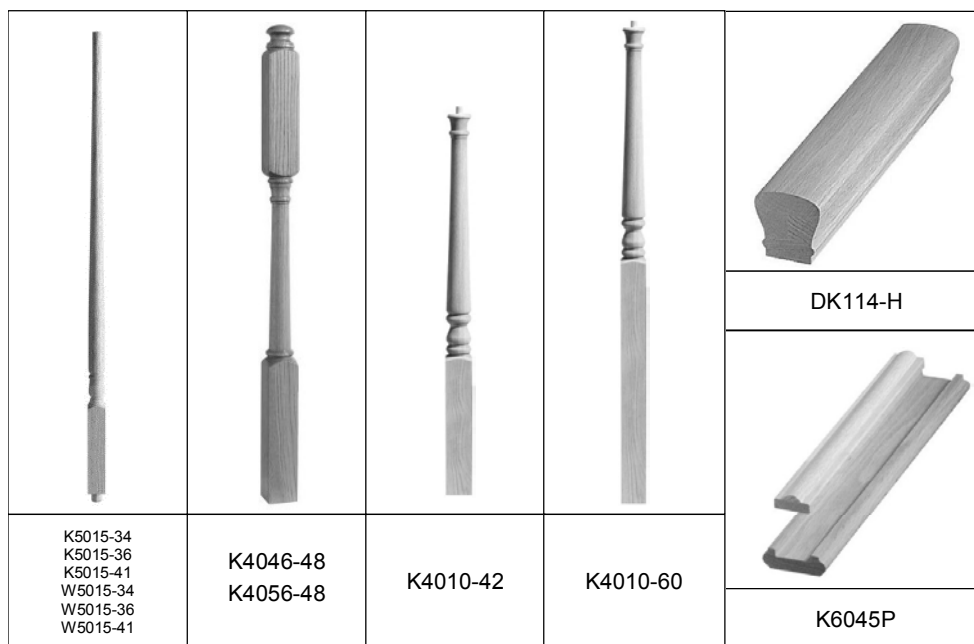

COLLECTION CLASSIC

SÉRIE HAMPTON - CHÊNE OU LAQUÉ BLANC 1 1/4"

BARREAUX			
#	DIMENSION	Carton Maître	PRIX/UNIT.
CHÊNE			
K5015-34	1 1/4"x 1 1/4"x 34" Flûté	16	25,20
K5015-36	1 1/4"x 1 1/4"x 36" Flûté	16	26,20
K5015-41	1 1/4"x 1 1/4"x 41" Flûté	16	30,55
LAQUÉ BLANC			
W5015-34	1 1/4 X 1 1/4 X 34" Laqué Blanc	16	14,65
W5015-36	1 1/4 X 1 1/4 X 36" Laqué Blanc	16	15,95
W5015-41	1 1/4 X 1 1/4 X 41" Laqué Blanc	16	18,25

MAIN COURANTE		
#	DIMENSION	PRIX/UNIT.
DK114-H06	2 3/8 X 2 1/4" X 6'	153,25
DK114-H08	2 3/8 X 2 1/4" X 8'	204,35
DK114-H10	2 3/8 X 2 1/4" X 10'	255,40
DK114-H14	2 3/8 X 2 1/4" X 14'	357,55
DK114-H16	2 3/8 X 2 1/4" X 16'	408,65

POUR LES COURBES, VOIR PAGE A28

POTEAUX & DEMI-POTEAUX		
#	DIMENSION	PRIX/UNIT.
K4046-48	3" x 3" x 48"	205,10
K4056-48	(Demi) 3" x 1 1/2" x 48"	108,70
K4010-42	3 X 3 X 42 3/4" POUR COURBE	147,70
K4010-60	3 X 3 X 60" POUR COURBE	213,65

LISSÉS (AVEC FILET)		
#	DIMENSION	PRIX/UNIT.
K6045P-08	3/4" x 2 3/8" x 8' (Filet 1 1/4")	74,80
K6045P-16	3/4" x 2 3/8" x 16' (Filet 1 1/4")	149,55

ACCESSOIRES			
#	DESCRIPTION	Carton Maître	PRIX/UNIT.
HBK26	Support Main Courante Rond Chêne	6	25,50
HB904	Kit Goujon Pour Rampe	6	7,20
HB350	2 Goujons Acier Pour Poteau	6	13,50

Vernissage des produits: +60% (minimum $188.)

Prix sujets à changer sans préavis --- Remplace la liste de prix du 1er Juin 2015