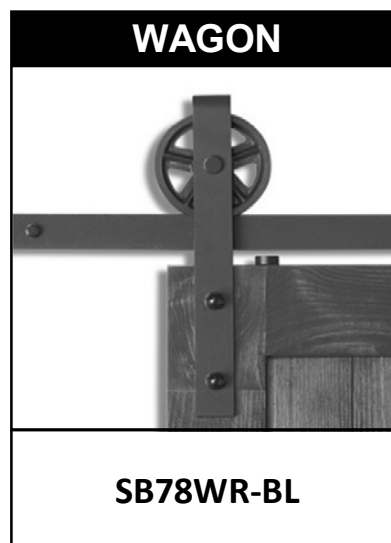

PORTES DE GRANGE & SYSTÈMES DE RAILS

SYSTÈMES DE RAIL COULISSANT

ITEM #	DESCRIPTION	PRIX
SB78MR-BL	Système De Rail ARROW Noir Sablé 1/4" x 1 9/16" x 78 3/4"	345,00
SB78RR-BL	Système De Rail BARN Noir Sablé 1/4" x 1 9/16" x 78 3/4"	355,00
SB78RR-OB	Système De Rail BARN Bronze Huilé 1/4" x 1 9/16" x 78 3/4"	355,00
SB78RR-RW	Système De Rail BARN Acier Naturel 1/4" x 1 9/16" x 78 3/4"	355,00
SB96RR-BL	Système BARN-XL Noir Sablé 1/4" x 1 9/16" x 96" (Pour 2 portes*)	386,00
SB78SR-BL	Système De Rail MINI-BARN Noir Sablé 1/4" x 1 3/8" x 78 3/4"	225,00
SB78WH-BL	Système De Rail HORSESHOE Noir Sablé 1/4" x 1 9/16" x 96"	350,00
SB78WR-BL	Système De Rail WAGON Noir Sablé 1/4" x 1 9/16" x 78 3/4"	385,00

*Kit supplémentaire de roulettes non inclus

Pour porte jusqu'à 37" de largeur.
S'adapte à toutes les portes (max. 150 lbs).
Roulement à billes silencieux.

Nouveauté
Août 2016

Nouveauté
Août 2016

Prix sujets à changer sans préavis --- Remplace la liste de prix du 1er juin 2015