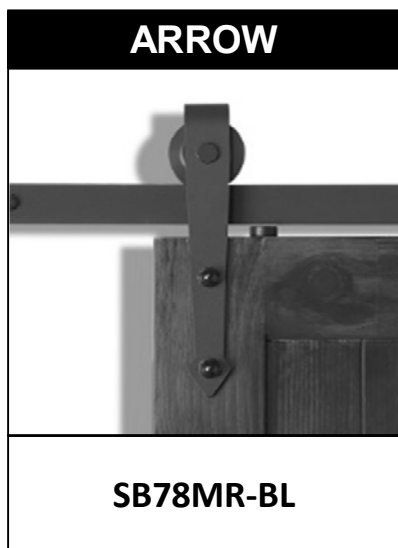

PORTES DE GRANGE & SYSTÈMES DE RAILS

SYSTÈMES DE RAIL COULISSANT

ITEM #	DESCRIPTION	PRIX
SB78MR-BL	Système De Rail ARROW Noir Sablé 1/4" x 1 9/16" x 78 3/4"	345,00
SB78RR-BL	Système De Rail BARN Noir Sablé 1/4" x 1 9/16" x 78 3/4"	355,00
SB78RR-OB	Système De Rail BARN Bronze Huilé 1/4" x 1 9/16" x 78 3/4"	355,00
SB78RR-RW	Système De Rail BARN Acier Naturel 1/4" x 1 9/16" x 78 3/4"	355,00
SB96RR-BL	Système BARN-XL Noir Sablé 1/4" x 1 9/16" x 96" (Pour 2 portes*)	386,00
SB78SR-BL	Système De Rail MINI-BARN Noir Sablé 1/4" x 1 3/8" x 78 3/4"	225,00
SB78WH-BL	Système De Rail HORSESHOE Noir Sablé 1/4" x 1 9/16" x 96"	350,00
SB78WR-BL	Système De Rail WAGON Noir Sablé 1/4" x 1 9/16" x 78 3/4"	385,00

*Kit supplémentaire de roulettes non inclus

Pour porte jusqu'à 37" de largeur.
S'adapte à toutes les portes (max. 150 lbs).
Roulement à billes silencieux.

Nouveauté
Août 2016

Nouveauté
Août 2016

Prix sujets à changer sans préavis --- Remplace la liste de prix du 1er juin 2015