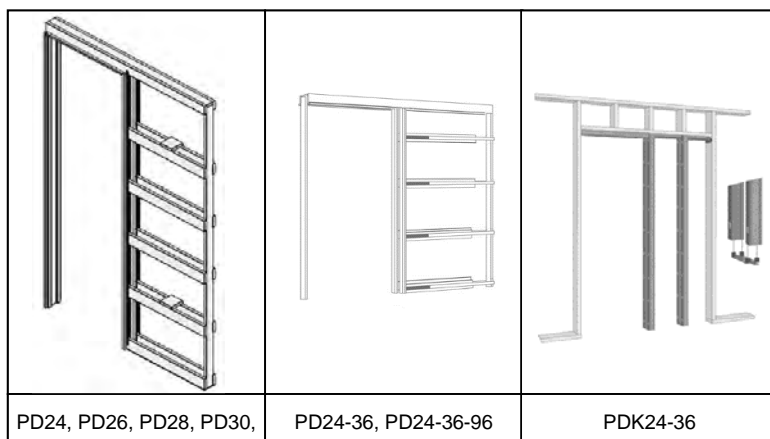

Bâtis de Porte Escamotable

BATI DE PORTE ESCAMOTABLE			
#	DIMENSION	QTÉ PALETTE	PRIX UNITÉ
PD24	BÂTI PRÉ-ASSEMBLÉ 24" X 80"	9	258,35
PD26	BÂTI PRÉ-ASSEMBLÉ 26" X 80"	9	261,10
PD28	BÂTI PRÉ-ASSEMBLÉ 28" X 80"	9	261,10
PD30	BÂTI PRÉ-ASSEMBLÉ 30" X 80"	9	262,50
PD32	BÂTI PRÉ-ASSEMBLÉ 32" X 80"	9	263,90
PD34	BÂTI PRÉ-ASSEMBLÉ 34" X 80"	9	266,55
PD36	BÂTI PRÉ-ASSEMBLÉ 36" X 80"	9	266,55
PD24-36	BÂTI AJUSTABLE PRÉ-ASSEMBLÉ 24 À 36" X 80"	9	296,30
PD24-36-96	BÂTI AJUSTABLE PRÉ-ASSEMBLÉ 24 À 36" X 96"	9	317,75
PDK24-36	BÂTI EN KIT 24" À 36" x 80", ACIER/PIN (EMB.)		172,05

PD24, PD26, PD28, PD30,

PD24-36, PD24-36-96

PDK24-36

- POUR PORTES DE 1 1/8" à 1 3/8" D'ÉPAISSEUR
- POUR MURS DE 4 5/8" (STRUCTURE 2 x 4)
- HAUTEUR OUVERTURE BRUTE NÉCESSAIRE : 83 3/4"
- SUPPORTE JUSQU'À 125 LBS / 57KG
- QUINCAILLERIE D'INSTALLATION INCLUSE
- SUR MESURE NON DISPONIBLE

ACCESSOIRES

#	DIMENSION	PRIX UNITÉ
1575PPK3	KIT ADAPTATEUR POUR PORTE DE 1 3/4" D'ÉPAISSEUR	22,15
1555PPK3	KIT DE PORTES CONVERGENTES (POUR PORTES DOUBLES)	22,80
10312702	KIT QUINCAILLERIE AVEC ROULETTES, BUTOIR, VIS ET GUIDES (MAX. 152lbs/57kg)	32,95
10312705	KIT QUINCAILLERIE À ROULEMENT À BILLES POUR PORTE LOURDE (MAX. 200lbs/90kg)	71,00
100-0072	RAIL DU HAUT 69 1/2" (POUR PORTE DE 72")	25,10
1521PPK1-B	SERRURE RONDE AVEC BARRURE, LAITON - EN ÉCOULEMENT	25,00
1521PPK1-C	SERRURE RONDE AVEC BARRURE, CUIVRE - EN ÉCOULEMENT	25,00
1521PPK1-S	SERRURE RONDE AVEC BARRURE, ARGENT - EN ÉCOULEMENT	25,00