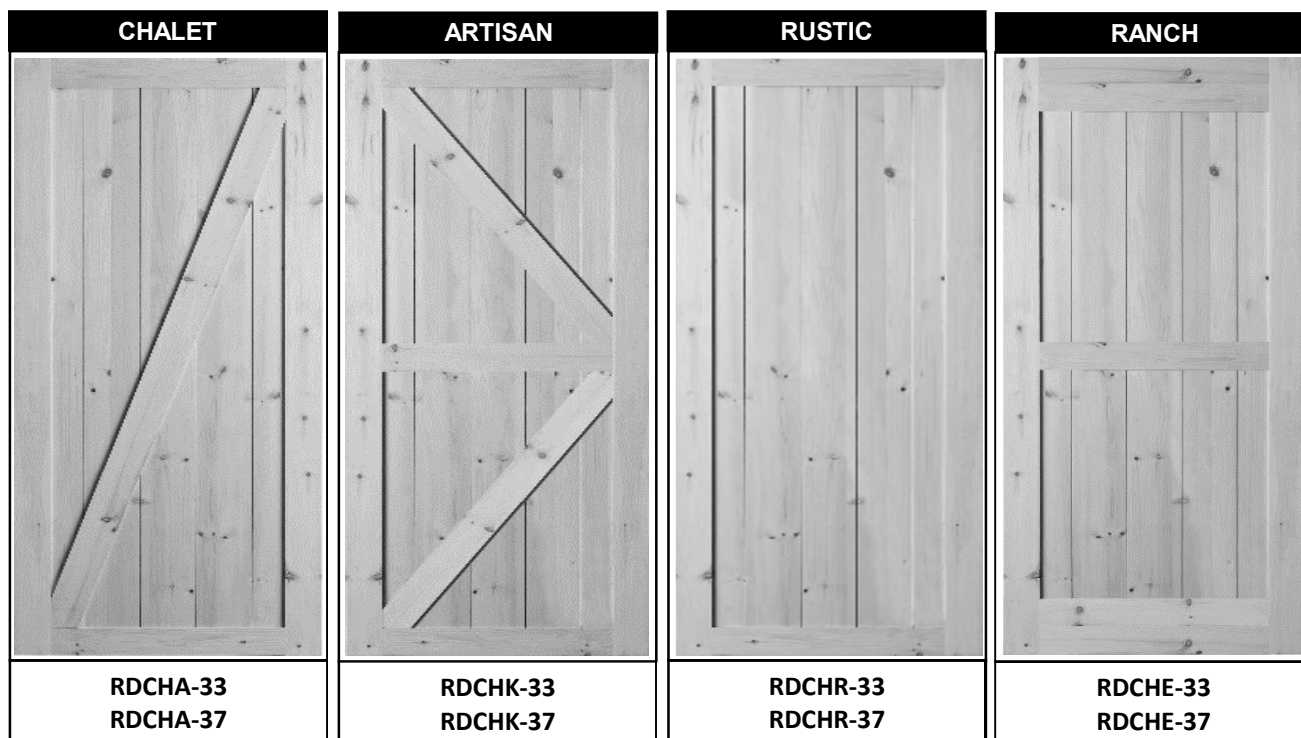

PORTES DE GRANGE & SYSTÈMES DE RAILS

PORTES DE GRANGE

ITEM #	DESCRIPTION	PRIX
RDCHA-33	PORTE CHALET EN PIN 1" x 33" x 84"	313,20
RDCHA-37	PORTE CHALET EN PIN 1" x 37" x 84"	313,20
RDCHK-33	PORTE ARTISAN EN PIN 1" x 33" x 84"	313,20
RDCHK-37	PORTE ARTISAN EN PIN 1" x 37" x 84"	313,20
RDCHR-33	PORTE RUSTIC EN PIN 1" x 33" x 84"	313,20
RDCHR-37	PORTE RUSTIC EN PIN 1" x 37" x 84"	313,20
RDCHC-33	PORTE RANCH EN PIN 1" x 33" x 84"	313,20
RDCHC-37	PORTE RANCH EN PIN 1" x 37" x 84"	313,20
99-RDCHA	PORTE CHALET EN PIN 1" SUR MESURE JUSQU'À 38" x 84"	529,20
99-RDCHK	PORTE ARTISAN EN PIN 1" SUR MESURE JUSQU'À 38" x 84"	551,90
99-RDCHR	PORTE RUSTIC EN PIN 1" SUR MESURE JUSQU'À 38" x 84"	466,55
99-RDCHC	PORTE RANCH EN PIN 1" SUR MESURE JUSQU'À 38" x 84"	548,65

OPTION

99-TEINT	Supplément verni ou teint	270,00