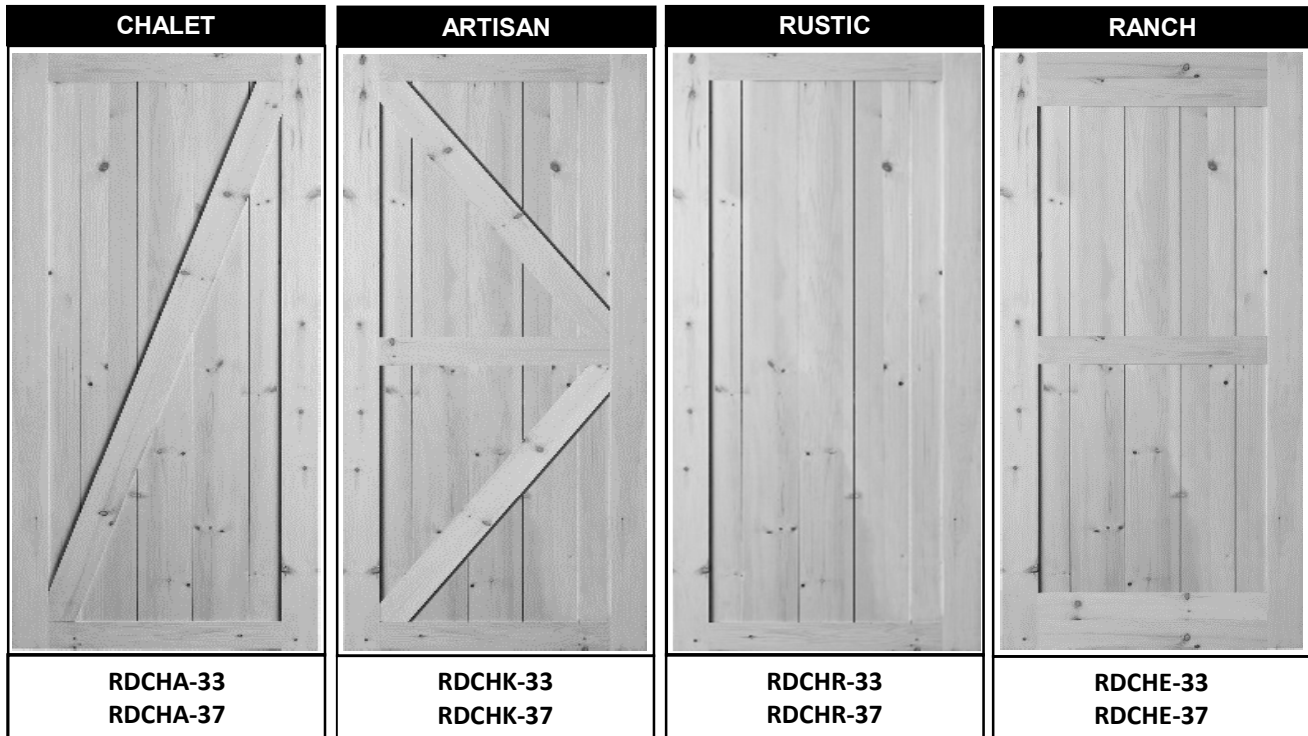

BARN DOORS & RAIL SYSTEMS

BARN DOORS

ITEM #	DESCRIPTION	PRICE
RDCHA-33	CHALET PINE DOOR 1" x 33" x 84"	313,20
RDCHA-37	CHALET PINE DOOR 1" x 37" x 84"	313,20
RDCHK-33	ARTISAN PINE DOOR 1" x 33" x 84"	313,20
RDCHK-37	ARTISAN PINE DOOR 1" x 37" x 84"	313,20
RDCHR-33	RUSTIC PINE DOOR 1" x 33" x 84"	313,20
RDCHR-37	RUSTIC PINE DOOR 1" x 37" x 84"	313,20
RDCH-33	RANCH PINE DOOR 1" x 33" x 84"	313,20
RDCH-37	RANCH PINE DOOR 1" x 37" x 84"	313,20
99-RDCHA	CUSTOM CHALET PINE DOOR 1" UP TO 38" x 84"	529,20
99-RDCHK	CUSTOM ARTISAN PINE DOOR 1" UP TO 38" x 84"	551,90
99-RDCHR	CUSTOM RUSTIC PINE DOOR 1" UP TO 38" x 84"	466,55
99-RDCH	CUSTOM RANCH PINE DOOR 1" UP TO 38" x 84"	548,65

OPTION		
99-TEINT	Extra Varnish or Stain	270,00

Prices subject to change without notice --- Price list replaces June 1st, 2015 list