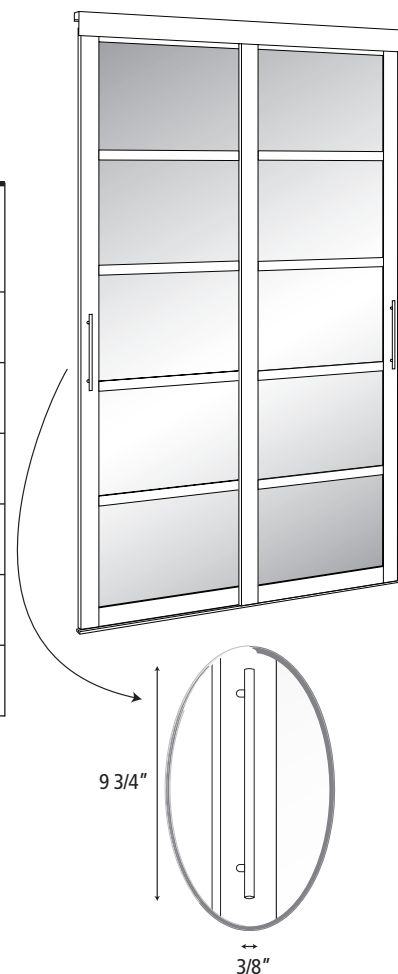

- Style épuré et moderne
- Verre givré trempé de 4mm
- Poignées stylisées en acier inoxydable fournies
- Système de roulement doux sur le rail du bas
- Endos protecteur renforcé
- Chevauchement de panneaux de 2 1/2"
- Encadrement en bois naturel prêt à teindre ou à vernir
- Verre trempé avec traitement résistant aux taches
- Grandeurs sur mesure disponibles

FEATURES :

- Modern design
- 4mm tempered frosted glass
- Stylish stainless steel handles included
- Smooth bottom-roll system
- 2 1/2" overlap on each panel
- Natural hardwood frame, ready to stain or varnish
- Stain resistant treatment on tempered glass
- Custom sizes available

DÉTAIL DETAIL	COLLECTION	CODE PRODUIT PRODUCT CODE	UPC	PRIX/PRICE M-200
Zen Plus 48" chêne / Zen Plus 48" oak	COLONIAL VERSAILLES	04880CO414C BR480S13ZCP	065375025515 065375025522	590.00
Zen Plus 60" chêne / Zen Plus 60" oak	COLONIAL VERSAILLES	06080CO414C BR600S13ZCP	065375025546 065375025560	620.00
Zen Plus 72" chêne / Zen Plus 72" oak	COLONIAL VERSAILLES	07280CO414C BR720S13ZCP	065375025577 065375025607	650.00
Zen Plus 48" érable / Zen Plus 48" maple	COLONIAL VERSAILLES	04880CO414E BR480S13ZMP	065375025621 065375025645	665.00
Zen Plus 60" érable / Zen Plus 60" maple	COLONIAL VERSAILLES	06080CO414E BR600S13ZMP	065375025652 065375025669	720.00
Zen Plus 72" érable / Zen Plus 72" maple	COLONIAL VERSAILLES	07280CO414E BR720S13ZMP	065375025676 065375025683	750.00

Ajouter cette feuille à la section
"Portes miroir" de votre liste de
prix 2007 (section bleue).

Insert this sheet in the "mirror doors"
section of your 2007 price list (blue section).

COLONIAL ELEGANCE INC.

3800, Du Tricentenaire
Montreal, Quebec, Canada H1B 5T8

TEL 514-640-1212 • 800-361-2030

FAX 888-640-1744

INTERNET www.colonialegance.com
info@colonialegance.com