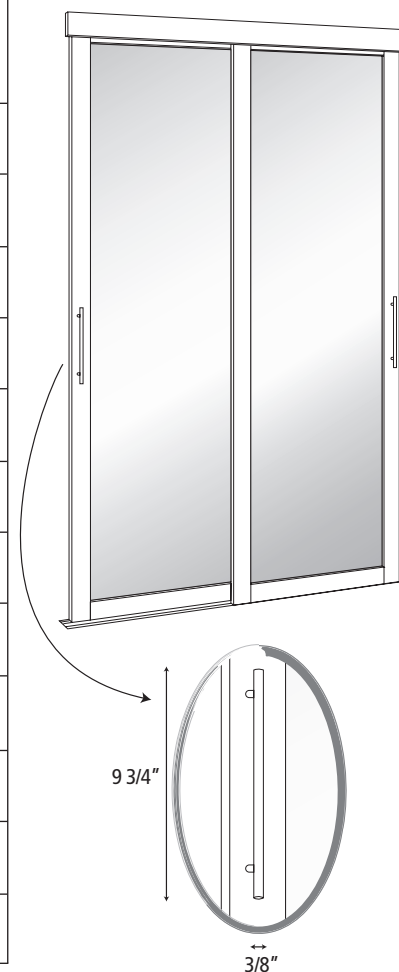

CODE PRODUIT PRODUCT CODE	DESCRIPTION	UPC	PRIX/PRICE M-200
COLONIAL VERSAILLES	04880C0112C BR480S10ZC	Coul. Zen miroir cadre chêne 48"x 80 1/2" Sliding Zen clear mirror oak frame 48"x 80 1/2"	065375009577 065375009690	550.00
COLONIAL VERSAILLES	04880C0112E BR480S10ZM	Coul. Zen miroir cadre érable 48"x 80 1/2" Sliding Zen clear mirror maple frame 48"x 80 1/2"	065375009584 065375009706	625.00
COLONIAL VERSAILLES	04880C0412C BR480S13ZC	Coul. Zen verre givré cadre chêne 48"x 80 1/2" Sliding Zen frosted glass oak frame 48"x 80 1/2"	065375009591 065375009713	550.00
COLONIAL VERSAILLES	04880C0412E BR480S13ZM	Coul. Zen verre givré cadre érable 48"x 80 1/2" Sliding Zen frosted glass maple frame 48"x 80 1/2"	065375009607 065375009720	625.00
COLONIAL VERSAILLES	06080C0112C BR600S10ZC	Coul. Zen miroir cadre chêne 60"x 80 1/2" Sliding Zen clear mirror oak frame 60"x 80 1/2"	065375009614 065375009737	575.00
COLONIAL VERSAILLES	06080C0112E BR600S10ZM	Coul. Zen miroir cadre érable 60"x 80 1/2" Sliding Zen clear mirror maple frame 60"x 80 1/2"	065375009621 065375009744	650.00
COLONIAL VERSAILLES	06080C0412C BR600S13ZC	Coul. Zen verre givré cadre chêne 60"x 80 1/2" Sliding Zen frosted glass oak frame 60"x 80 1/2"	065375009638 065375009751	575.00
COLONIAL VERSAILLES	06080C0412E BR600S13ZM	Coul. Zen verre givré cadre érable 60"x 80 1/2" Sliding Zen frosted glass maple frame 60"x 80 1/2"	065375009645 065375009768	675.00
COLONIAL VERSAILLES	07280C0112C BR720S10ZC	Coul. Zen miroir cadre chêne 72"x 80 1/2" Sliding Zen clear mirror oak frame 72"x 80 1/2"	065375009652 065375009775	600.00
COLONIAL VERSAILLES	07280C0112E BR720S10ZM	Coul. Zen miroir cadre érable 72"x 80 1/2" Sliding Zen clear mirror maple frame 72"x 80 1/2"	065375009669 065375009782	680.00
COLONIAL VERSAILLES	07280C0412C BR720S13ZC	Coul. Zen verre givré cadre chêne 72"x 80 1/2" Sliding Zen frosted glass oak frame 72"x 80 1/2"	065375009676 065375009799	600.00
COLONIAL VERSAILLES	07280C0412E BR720S13ZM	Coul. Zen verre givré cadre érable 72"x 80 1/2" Sliding Zen frosted glass maple frame 72"x 80 1/2"	065375009683 065375009805	700.00

Ajouter cette feuille à la section
"Portes miroir" de votre liste de
prix 2007 (section bleue).

Insert this sheet in the "Mirror doors"
section of your 2007 price list (blue section).

COLONIAL ELEGANCE INC.

3800, Du Tricentenaire
Montreal, Quebec, Canada H1B 5T8

TEL 514-640-1212 • 800-361-2030

FAX 888-640-1744

INTERNET www.colonialegance.com
info@colonialegance.com